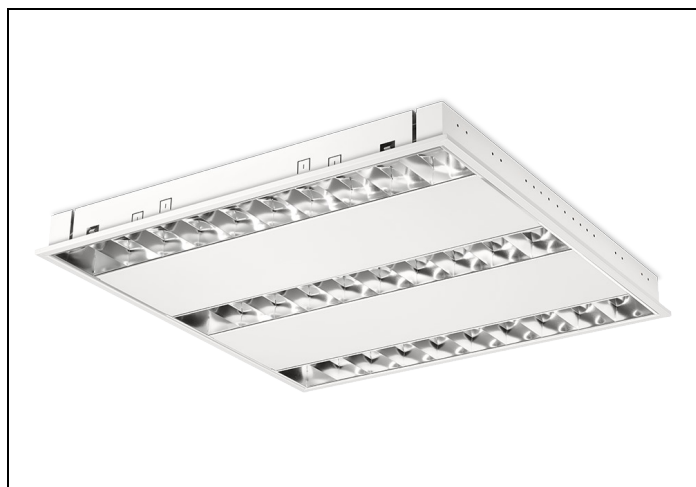

RTP-XM LED 84 3 2900LM GST

Artikelnummer: 1177314963 EAN-code: 8715182133706

Productinformatie

Huis

Wit gemoffeld plaatstaal. Inclusief geïntegreerde led, standaard in 3000K en 4000K, een PMMA diffuser en Wieland chassisdeel GST 18i3 (bij dimbare uitvoering GST 18i5).

Geschikt voor systeemplafonds, moduul 600, met zichtbare profielen. Voor systeemplafonds met onzichtbare profielen kan een set montagebeugels worden geleverd.

Rooster

Matglans, parabolisch gebogen lengte- en dwarslamellen van hoogwaardig aluminium (Miro® 8/Vega®) met tussenvlakken van wit gemoffeld plaatstaal.

Van dit armatuur is een 3D-model (.rfa) beschikbaar en kunt u eenvoudig aanvragen via projecten@norton.nl

Norton armaturen zijn verkrijgbaar via de elektrotechnische en verlichtingsgroothandel.

≈*	L	B	H
3/14	596	596	58

* Vergelijkbaar lichtniveau. Met LED echter lager energieverbruik en minimaal onderhoud.

[Gerelateerde artikelen](#)

[Artikelnummer Omschrijving](#)