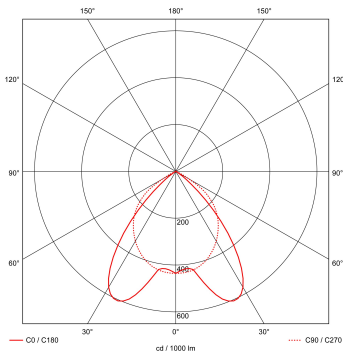

Lichtdiagram

Technische specificaties

Artikelklasse	Plafond-/wandarmatuur
Serie	RTP-XM LED
Geschikt voor inbouwmontage	Ja
Geschikt voor opbouwmontage	Nee
Geschikt voor plafondmontage	Ja
Geschikt voor pendelophanging	Nee
Geschikt voor lichtlijnconfiguratie	Nee
Soort verlichtingsarmatuur	Rasterarmatuur
Lamptype	LED niet uitwisselbaar
Kleurtemperatuur (K)	4000 tot 4000
Met lichtbron	Ja
Aantal Norton Led Module(s)	3
Geschikt voor aantal lichtbronnen	3
Lamphouder	Overig
Nom. levensduur L80/B10 bij 25 °C (h)	50000
Max. systeemvermogen (W)	27
Effectieve lichtstroom volgens IEC 62722-2-1 (lm)	2900
Specifieke lichtstroom armatuur (lm/W)	104
Vermogensfactor	0.99
Lichtkleur	Wit
Kleurweergave-index	80-89
Kleur consistentie (McAdam ellips)	SDCM3
CRI >	80
Geschikt voor wandmontage	Nee
Nom. omgevingstemperatuur volgens IEC62722-2-1 (°C)	10 tot 40
Lengte (mm)	596
Breedte (mm)	596
Hoogte/diepte (mm)	58
Inbouwlengte (mm)	574