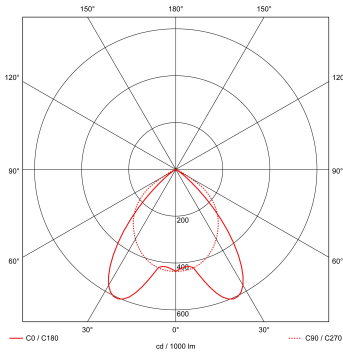

Lichtdiagram

Technische specificaties

Artikelklasse	Plafond-/wandarmatuur
Serie	RTP-XM LED
Geschikt voor inbouwmontage	Ja
Geschikt voor opbouwmontage	Nee
Geschikt voor plafondmontage	Ja
Geschikt voor pendelophanging	Nee
Geschikt voor lichtlijnconfiguratie	Nee
Soort verlichtingsarmatuur	Rasterarmatuur
Lamptype	LED niet uitwisselbaar
Kleurtemperatuur (K)	4000 tot 4000
Met lichtbron	Ja
Aantal Norton Led Module(s)	3
Geschikt voor aantal lichtbronnen	3
Lamphouder	Overig
Nom. levensduur L80/B10 bij 25 °C (h)	50000
Max. systeemvermogen (W)	27
Effectieve lichtstroom volgens IEC 62722-2-1 (lm)	2900
Specifieke lichtstroom armatuur (lm/W)	104
Vermogensfactor	0.99
Lichtkleur	Wit
Kleurweergave-index	80-89
Kleur consistentie (McAdam ellips)	SDCM3
CRI >	80
Geschikt voor wandmontage	Nee
Nom. omgevingstemperatuur volgens IEC62722-2-1 (°C)	10 tot 40
Lengte (mm)	596
Breedte (mm)	596
Hoogte/diepte (mm)	58
Inbouwlengte (mm)	574