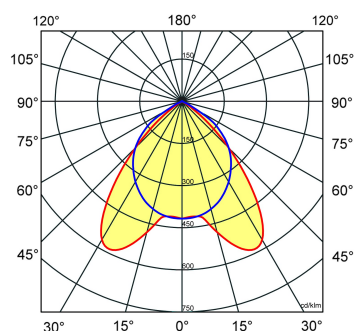

Lichtdiagram

Technische specificaties

Artikelklasse	Plafond-/wandarmatuur
Serie	RTP-XM LED
Geschikt voor inbouwmontage	Ja
Geschikt voor opbouwmontage	Nee
Geschikt voor plafondmontage	Ja
Geschikt voor pendelophanging	Nee
Geschikt voor lichtlijnconfiguratie	Nee
Soort verlichtingsarmatuur	Rasterarmatuur
Lamptype	LED niet uitwisselbaar
Kleurtemperatuur (K)	3000 tot 3000
Met lichtbron	Ja
Aantal Norton Led Module(s)	4
Geschikt voor aantal lichtbronnen	4
Lamphouder	Overig
Nom. levensduur L80/B10 bij 25 °C (h)	50000
Max. systeemvermogen (W)	36
Effectieve lichtstroom volgens IEC 62722-2-1 (lm)	3900
Specifieke lichtstroom armatuur (lm/W)	108
Vermogensfactor	0.99
Lichtkleur	Wit
Kleurweergave-index	80-89
Kleur consistentie (McAdam ellips)	SDCM3
CRI >	80
Geschikt voor wandmontage	Nee
Nom. omgevingstemperatuur volgens IEC62722-2-1 (°C)	10 tot 40
Lengte (mm)	596
Breedte (mm)	596
Hoogte/diepte (mm)	58
Inbouwlengte (mm)	574
Inbouwbreedte (mm)	574