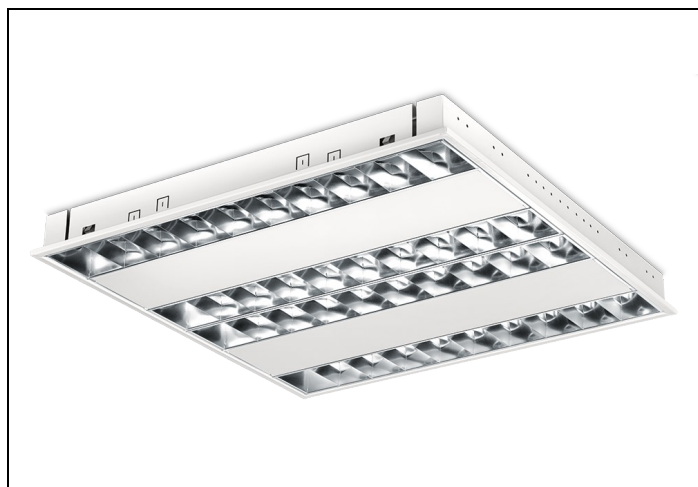

RTP-XM LED 83 4 3900LM DALI GST

Artikelnummer: 1177414253 EAN-code: 8715182138251

Productinformatie

Huis

Wit gemoffeld plaatstaal. Inclusief geïntegreerde led, standaard in 3000K en 4000K, een PMMA diffuser en Wieland chassisdeel GST 18i3 (bij dimbare uitvoering GST 18i5).

Geschikt voor systeemplafonds, moduul 600, met zichtbare profielen. Voor systeemplafonds met onzichtbare profielen kan een set montagebeugels worden geleverd.

Rooster

Matglans, parabolisch gebogen lengte- en dwarslamellen van hoogwaardig aluminium (Miro® 8/Vega®) met tussenvlakken van wit gemoffeld plaatstaal.

Norton armaturen zijn verkrijgbaar via de elektrotechnische en verlichtingsgroothandel.

≈*	L	B	H
4/14	596	596	58

* Vergelijkbaar lichtniveau. Met LED echter lager energieverbruik en minimaal onderhoud.

Gerelateerde artikelen

Artikelnummer Omschrijving

9121310 SET MONTAGEBEUGELS RTP-X / BRP-X