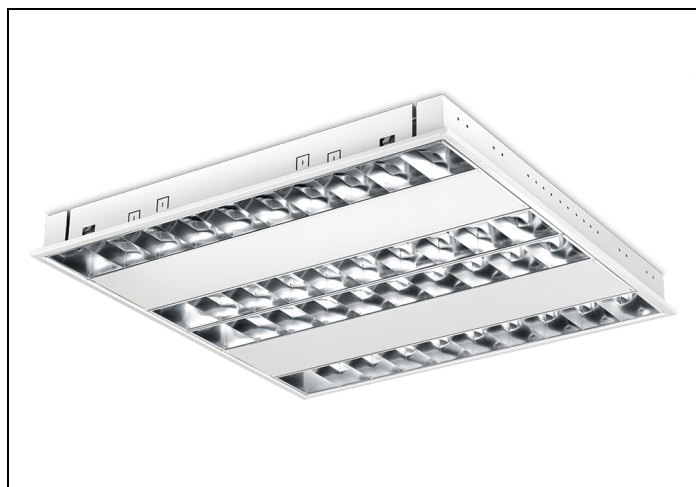

RTP-XM LED 83 4 3900LM DALI GST

Artikelnummer: 1177414253 EAN-code: 8715182138251

Productinformatie

Huis

Wit gemoffeld plaatstaal. Inclusief geïntegreerde led, standaard in 3000K en 4000K, een PMMA diffuser en Wieland chassisdeel GST 18i3 (bij dimbare uitvoering GST 18i5).

Geschikt voor systeemplafonds, moduul 600, met zichtbare profielen. Voor systeemplafonds met onzichtbare profielen kan een set montagebeugels worden geleverd.

Rooster

Matglans, parabolisch gebogen lengte- en dwarslamellen van hoogwaardig aluminium (Miro® 8/Vega®) met tussenvlakken van wit gemoffeld plaatstaal.

Van dit armatuur is een 3D-model (.rfa) beschikbaar en kunt u eenvoudig aanvragen via projecten@norton.nl

Norton armaturen zijn verkrijgbaar via de elektrotechnische en verlichtingsgroothandel.

≈*	L	B	H
4/14	596	596	58

* Vergelijkbaar lichtniveau. Met LED echter lager energieverbruik en minimaal onderhoud.

[Gerelateerde artikelen](#)

[Artikelnummer Omschrijving](#)