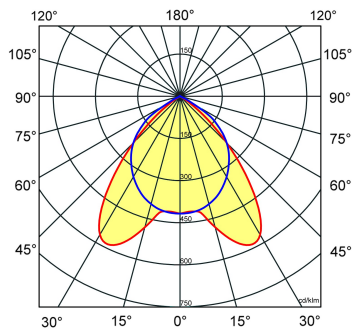

Lichtdiagram

Technische specificaties

Artikelklasse	Plafond-/wandarmatuur
Serie	RTP-XM LED
Geschikt voor inbouwmontage	Ja
Geschikt voor opbouwmontage	Nee
Geschikt voor plafondmontage	Ja
Geschikt voor pendelophanging	Nee
Geschikt voor lichtlijnconfiguratie	Nee
Soort verlichtingsarmatuur	Rasterarmatuur
Lamptype	LED niet uitwisselbaar
Kleurtemperatuur (K)	4000 tot 4000
Met lichtbron	Ja
Aantal Norton Led Module(s)	4
Geschikt voor aantal lichtbronnen	4
Lamphouder	Overig
Nom. levensduur L80/B10 bij 25 °C (h)	50000
Max. systeemvermogen (W)	36
Effectieve lichtstroom volgens IEC 62722-2-1 (lm)	4000
Specifieke lichtstroom armatuur (lm/W)	111
Vermogensfactor	0.99
Lichtkleur	Wit
Kleurweergave-index	80-89
Kleur consistentie (McAdam ellips)	SDCM3
CRI >	80
Geschikt voor wandmontage	Nee
Nom. omgevingstemperatuur volgens IEC62722-2-1 (°C)	10 tot 40
Lengte (mm)	596
Breedte (mm)	596
Hoogte/diepte (mm)	58
Inbouwlengte (mm)	574
Inbouwbreedte (mm)	574