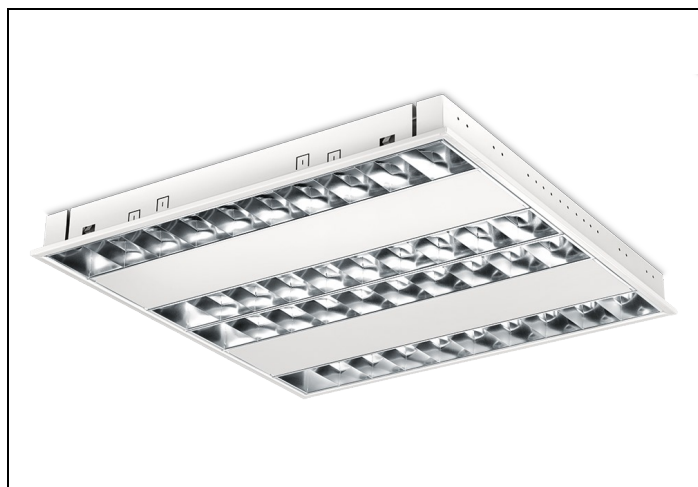

RTP-XM LED 84 4 4000LM DAL GST LSND

Artikelnummer: 11774142656 EAN-code: 8715182159263

Productinformatie

Huis

Wit gemoffeld plaatstaal. Inclusief geïntegreerde led, standaard in 3000K en 4000K, een PMMA diffuser en Wieland chassisdeel GST 18i3 (bij dimbare uitvoering GST 18i5).

Geschikt voor systeemplafonds, moduul 600, met zichtbare profielen. Voor systeemplafonds met onzichtbare profielen kan een set montagebeugels worden geleverd.

Rooster

Matglans, parabolisch gebogen lengte- en dwarslamellen van hoogwaardig aluminium (Miro® 8/Vega®) met tussenvlakken van wit gemoffeld plaatstaal.

Norton armaturen zijn verkrijgbaar via de elektrotechnische en verlichtingsgroothandel.

≈*	L	B	H
4/14	596	596	58

* Vergelijkbaar lichtniveau. Met LED echter lager energieverbruik en minimaal onderhoud.

Gerelateerde artikelen

Artikelnummer Omschrijving

9121310 SET MONTAGEBEUGELS RTP-X / BRP-X