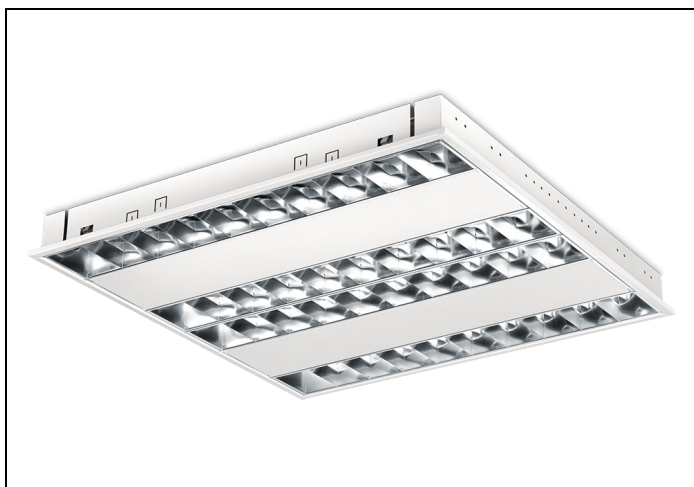

RTP-XM LED 84 4 4000LM DAL GST LSND

Artikelnummer: 11774142656 EAN-code: 8715182159263

Productinformatie

Huis

Wit gemoffeld plaatstaal. Inclusief geïntegreerde led, standaard in 3000K en 4000K, een PMMA diffuser en Wieland chassisdeel GST 18i3 (bij dimbare uitvoering GST 18i5).

Geschikt voor systeemplafonds, moduul 600, met zichtbare profielen. Voor systeemplafonds met onzichtbare profielen kan een set montagebeugels worden geleverd.

Rooster

Matglans, parabolisch gebogen lengte- en dwarslamellen van hoogwaardig aluminium (Miro® 8/Vega®) met tussenvlakken van wit gemoffeld plaatstaal.

Van dit armatuur is een 3D-model (.rfa) beschikbaar en kunt u eenvoudig aanvragen via projecten@norton.nl

Norton armaturen zijn verkrijgbaar via de elektrotechnische en verlichtingsgroothandel.

≈*	L	B	H
4/14	596	596	58

* Vergelijkbaar lichtniveau. Met LED echter lager energieverbruik en minimaal onderhoud.

[Gerelateerde artikelen](#)

[Artikelnummer Omschrijving](#)