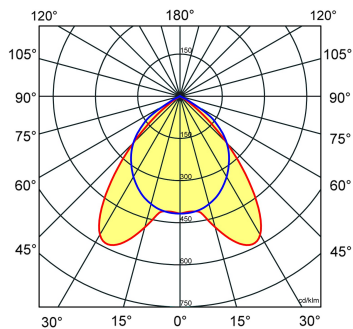

Toepassingsgebieden

- kantoorgebouw
- zorg
- scholen
- retail
- horeca
- entertainment

Lichtdiagram

Technische specificaties

Artikelklasse	Plafond-/wandarmatuur
Serie	RTP-XM LED
Geschikt voor inbouwmontage	Ja
Geschikt voor opbouwmontage	Nee
Geschikt voor plafondmontage	Ja
Geschikt voor pendelophanging	Nee
Geschikt voor lichtlijnconfiguratie	Nee
Soort verlichtingsarmatuur	Rasterarmatuur
Lamptype	LED niet uitwisselbaar
Kleurtemperatuur (K)	4000 tot 4000
Met lichtbron	Ja
Aantal Norton Led Module(s)	4
Geschikt voor aantal lichtbronnen	4
Lamphouder	Overig
Nom. levensduur L80/B10 bij 25 °C (h)	50000
Max. systeemvermogen (W)	36
Effectieve lichtstroom volgens IEC 62722-2-1 (lm)	4000
Specifieke lichtstroom armatuur (lm/W)	111
Vermogensfactor	0.99
Lichtkleur	Wit
Kleurweergave-index	80-89
Kleur consistentie (McAdam ellips)	SDCM3
CRI >	80
Geschikt voor wandmontage	Nee
Nom. omgevingstemperatuur volgens IEC62722-2-1 (°C)	10 tot 40
Lengte (mm)	596
Breedte (mm)	596
Hoogte/diepte (mm)	58
Inbouwlengte (mm)	574
Inbouwbreedte (mm)	574