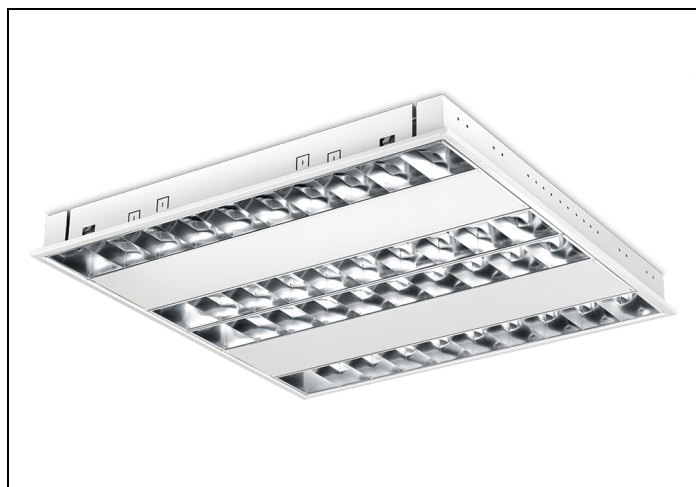

RTP-XM LED 83 4 3900LM 1-10V GST

Artikelnummer: 1177414455 EAN-code: 8715182149332

Productinformatie

Huis

Wit gemoffeld plaatstaal. Inclusief geïntegreerde led, standaard in 3000K en 4000K, een PMMA diffuser en Wieland chassisdeel GST 18i3 (bij dimbare uitvoering GST 18i5).

Geschikt voor systeemplafonds, moduul 600, met zichtbare profielen. Voor systeemplafonds met onzichtbare profielen kan een set montagebeugels worden geleverd.

Rooster

Matglans, parabolisch gebogen lengte- en dwarslamellen van hoogwaardig aluminium (Miro® 8/Vega®) met tussenvlakken van wit gemoffeld plaatstaal.

Van dit armatuur is een 3D-model (.rfa) beschikbaar en kunt u eenvoudig aanvragen via projecten@norton.nl

Norton armaturen zijn verkrijgbaar via de elektrotechnische en verlichtingsgroothandel.

≈*	L	B	H
4/14	596	596	58

* Vergelijkbaar lichtniveau. Met LED echter lager energieverbruik en minimaal onderhoud.

[Gerelateerde artikelen](#)

[Artikelnummer Omschrijving](#)