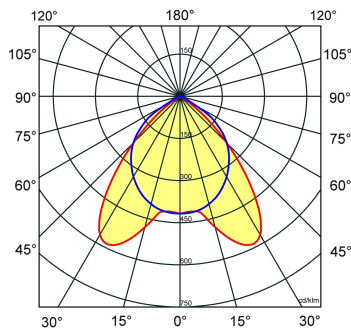

Lichtdiagram

Technische specificaties

Artikelklasse	Plafond-/wandarmatuur
Serie	RTP-XM LED
Geschikt voor inbouwmontage	Ja
Geschikt voor opbouwmontage	Nee
Geschikt voor plafondmontage	Ja
Geschikt voor pendelophanging	Nee
Geschikt voor lichtlijnconfiguratie	Nee
Soort verlichtingsarmatuur	Rasterarmatuur
Lamptype	LED niet uitwisselbaar
Kleurtemperatuur (K)	3000 tot 3000
Met lichtbron	Ja
Aantal Norton Led Module(s)	4
Geschikt voor aantal lichtbronnen	4
Lamphouder	Overig
Nom. levensduur L80/B10 bij 25 °C (h)	50000
Max. systeemvermogen (W)	36
Effectieve lichtstroom volgens IEC 62722-2-1 (lm)	3900
Specifieke lichtstroom armatuur (lm/W)	108
Vermogensfactor	0.99
Lichtkleur	Wit
Kleurweergave-index	80-89
Kleur consistentie (McAdam ellips)	SDCM3
CRI >	80
Geschikt voor wandmontage	Nee
Nom. omgevingstemperatuur volgens IEC62722-2-1 (°C)	10 tot 40
Lengte (mm)	596
Breedte (mm)	596
Hoogte/diepte (mm)	58
Inbouwlengte (mm)	574
Inbouwbreedte (mm)	574