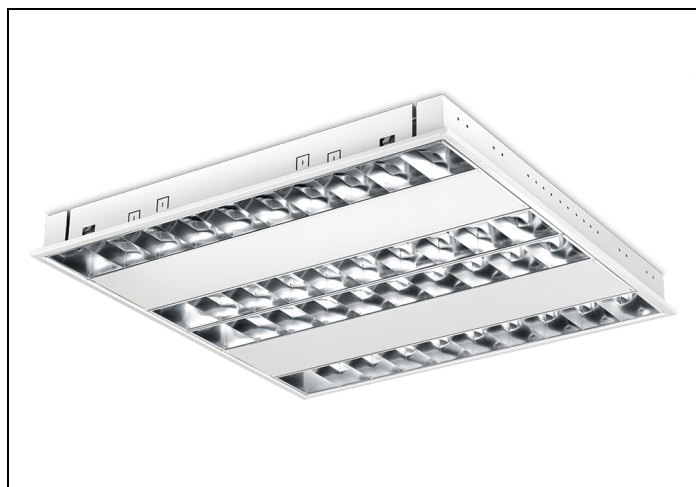

RTP-XM LED 84 4 4000LM 1-10V GST

Artikelnummer: 1177414465 EAN-code: 8715182149196

Productinformatie

Huis

Wit gemoffeld plaatstaal. Inclusief geïntegreerde led, standaard in 3000K en 4000K, een PMMA diffuser en Wieland chassisdeel GST 18i3 (bij dimbare uitvoering GST 18i5).

Geschikt voor systeemplafonds, moduul 600, met zichtbare profielen. Voor systeemplafonds met onzichtbare profielen kan een set montagebeugels worden geleverd.

Rooster

Matglans, parabolisch gebogen lengte- en dwarslamellen van hoogwaardig aluminium (Miro® 8/Vega®) met tussenvlakken van wit gemoffeld plaatstaal.

Van dit armatuur is een 3D-model (.rfa) beschikbaar en kunt u eenvoudig aanvragen via projecten@norton.nl

Norton armaturen zijn verkrijgbaar via de elektrotechnische en verlichtingsgroothandel.

≈*	L	B	H
4/14	596	596	58

* Vergelijkbaar lichtniveau. Met LED echter lager energieverbruik en minimaal onderhoud.

[Gerelateerde artikelen](#)

[Artikelnummer Omschrijving](#)