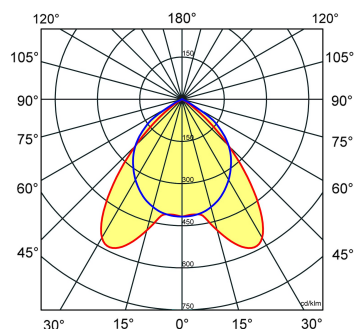

Lichtdiagram

Technische specificaties

Artikelklasse	Plafond-/wandarmatuur
Serie	RTP-XM LED
Geschikt voor inbouwmontage	Ja
Geschikt voor opbouwmontage	Nee
Geschikt voor plafondmontage	Ja
Geschikt voor pendelophanging	Nee
Geschikt voor lichtlijnconfiguratie	Nee
Soort verlichtingsarmatuur	Rasterarmatuur
Lamptype	LED niet uitwisselbaar
Kleurtemperatuur (K)	4000 tot 4000
Met lichtbron	Ja
Aantal Norton Led Module(s)	4
Geschikt voor aantal lichtbronnen	4
Lamphouder	Overig
Nom. levensduur L80/B10 bij 25 °C (h)	50000
Max. systeemvermogen (W)	36
Effectieve lichtstroom volgens IEC 62722-2-1 (lm)	4000
Specifieke lichtstroom armatuur (lm/W)	111
Vermogensfactor	0.99
Lichtkleur	Wit
Kleurweergave-index	80-89
Kleur consistentie (McAdam ellips)	SDCM3
CRI >	80
Geschikt voor wandmontage	Nee
Nom. omgevingstemperatuur volgens IEC62722-2-1 (°C)	10 tot 40
Lengte (mm)	596
Breedte (mm)	596
Hoogte/diepte (mm)	58
Inbouwlengte (mm)	574
Inbouwbreedte (mm)	574