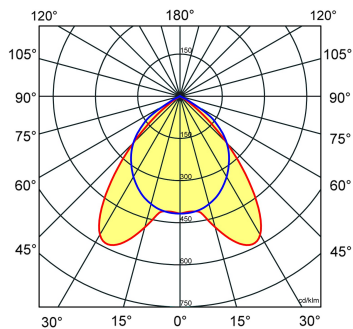

Artikelnummer Omschrijving

9121310 SET MONTAGEBEUGELS RTP-X / BRP-X

Toepassingsgebieden

- kantoorgebouw
- zorg
- scholen
- retail
- horeca
- entertainment

Lichtdiagram

Technische specificaties

Artikelklasse	Plafond-/wandarmatuur
Serie	RTP-XM LED
Geschikt voor inbouwmontage	Ja
Geschikt voor opbouwmontage	Nee
Geschikt voor plafondmontage	Ja
Geschikt voor pendelophanging	Nee
Geschikt voor lichtlijnconfiguratie	Nee
Soort verlichtingsarmatuur	Rasterarmatuur
Lamptype	LED niet uitwisselbaar
Kleurtemperatuur (K)	3000 tot 3000
Met lichtbron	Ja
Aantal Norton Led Module(s)	4
Geschikt voor aantal lichtbronnen	4
Lamphouder	Overig
Nom. levensduur L80/B10 bij 25 °C (h)	50000
Max. systeemvermogen (W)	36
Effectieve lichtstroom volgens IEC 62722-2-1 (lm)	3900
Specifieke lichtstroom armatuur (lm/W)	108
Vermogensfactor	0.99
Lichtkleur	Wit
Kleurweergave-index	80-89
Kleur consistentie (McAdam ellips)	SDCM3
CRI >	80
Geschikt voor wandmontage	Nee
Nom. omgevingstemperatuur volgens IEC62722-2-1 (°C)	10 tot 40
Lengte (mm)	596
Breedte (mm)	596
Hoogte/diepte (mm)	58
Inbouwlengte (mm)	574
Inbouwbreedte (mm)	574