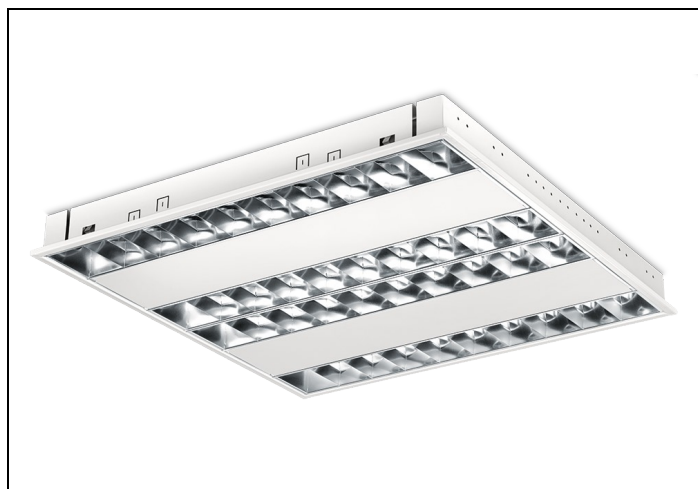

RTP-XM LED 83 4 3900LM GST

Artikelnummer: 1177414953 EAN-code: 8715182133720

Productinformatie

Huis

Wit gemoffeld plaatstaal. Inclusief geïntegreerde led, standaard in 3000K en 4000K, een PMMA diffuser en Wieland chassisdeel GST 18i3 (bij dimbare uitvoering GST 18i5).

Geschikt voor systeemplafonds, moduul 600, met zichtbare profielen. Voor systeemplafonds met onzichtbare profielen kan een set montagebeugels worden geleverd.

Rooster

Matglans, parabolisch gebogen lengte- en dwarslamellen van hoogwaardig aluminium (Miro® 8/Vega®) met tussenvlakken van wit gemoffeld plaatstaal.

Norton armaturen zijn verkrijgbaar via de elektrotechnische en verlichtingsgroothandel.

≈*	L	B	H
4/14	596	596	58

* Vergelijkbaar lichtniveau. Met LED echter lager energieverbruik en minimaal onderhoud.

Gerelateerde artikelen

Artikelnummer Omschrijving

9121310 SET MONTAGEBEUGELS RTP-X / BRP-X