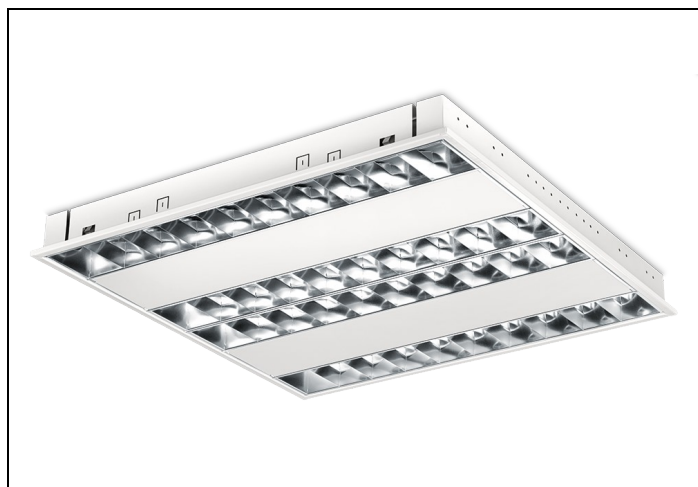

RTP-XM LED 83 4 3900LM GST

Artikelnummer: 1177414953 EAN-code: 8715182133720

Productinformatie

Huis

Wit gemoffeld plaatstaal. Inclusief geïntegreerde led, standaard in 3000K en 4000K, een PMMA diffuser en Wieland chassisdeel GST 18i3 (bij dimbare uitvoering GST 18i5).

Geschikt voor systeemplafonds, moduul 600, met zichtbare profielen. Voor systeemplafonds met onzichtbare profielen kan een set montagebeugels worden geleverd.

Rooster

Matglans, parabolisch gebogen lengte- en dwarslamellen van hoogwaardig aluminium (Miro® 8/Vega®) met tussenvlakken van wit gemoffeld plaatstaal.

Van dit armatuur is een 3D-model (.rfa) beschikbaar en kunt u eenvoudig aanvragen via projecten@norton.nl

Norton armaturen zijn verkrijgbaar via de elektrotechnische en verlichtingsgroothandel.

≈*	L	B	H
4/14	596	596	58

* Vergelijkbaar lichtniveau. Met LED echter lager energieverbruik en minimaal onderhoud.

[Gerelateerde artikelen](#)

[Artikelnummer Omschrijving](#)