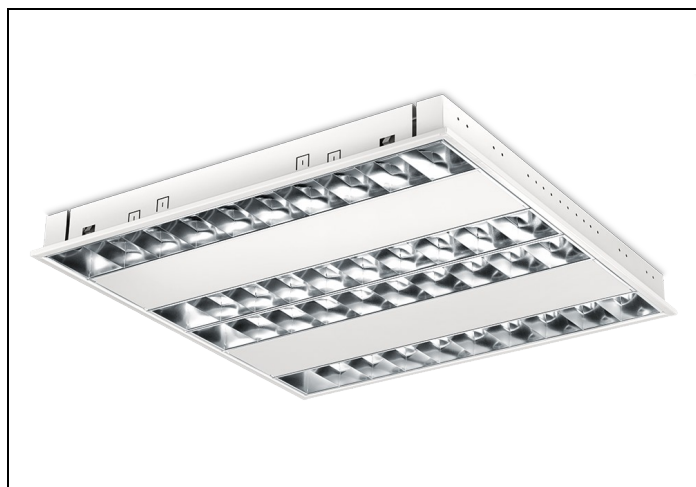

RTP-XM LED 83 4 3900LM GST LS

Artikelnummer: 11774149531 EAN-code: 8715182148090

Productinformatie

Huis

Wit gemoffeld plaatstaal. Inclusief geïntegreerde led, standaard in 3000K en 4000K, een PMMA diffuser en Wieland chassisdeel GST 18i3 (bij dimbare uitvoering GST 18i5).

Geschikt voor systeemplafonds, moduul 600, met zichtbare profielen. Voor systeemplafonds met onzichtbare profielen kan een set montagebeugels worden geleverd.

Rooster

Matglans, parabolisch gebogen lengte- en dwarslamellen van hoogwaardig aluminium (Miro® 8/Vega®) met tussenvlakken van wit gemoffeld plaatstaal.

Van dit armatuur is een 3D-model (.rfa) beschikbaar en kunt u eenvoudig aanvragen via projecten@norton.nl

Norton armaturen zijn verkrijgbaar via de elektrotechnische en verlichtingsgroothandel.

≈*	L	B	H
4/14	596	596	58

* Vergelijkbaar lichtniveau. Met LED echter lager energieverbruik en minimaal onderhoud.

[Gerelateerde artikelen](#)

[Artikelnummer Omschrijving](#)