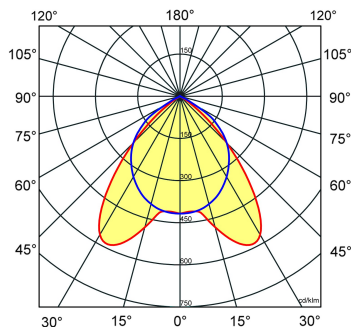

Toepassingsgebieden

- kantoorgebouw
- zorg
- scholen
- retail
- horeca
- entertainment

Lichtdiagram

Technische specificaties

Artikelklasse	Plafond-/wandarmatuur
Serie	RTP-XM LED
Geschikt voor inbouwmontage	Ja
Geschikt voor opbouwmontage	Nee
Geschikt voor plafondmontage	Ja
Geschikt voor pendelophanging	Nee
Geschikt voor lichtlijnconfiguratie	Nee
Soort verlichtingsarmatuur	Rasterarmatuur
Lamptype	LED niet uitwisselbaar
Kleurtemperatuur (K)	3000 tot 3000
Met lichtbron	Ja
Aantal Norton Led Module(s)	4
Geschikt voor aantal lichtbronnen	4
Lamphouder	Overig
Nom. levensduur L80/B10 bij 25 °C (h)	50000
Max. systeemvermogen (W)	36
Effectieve lichtstroom volgens IEC 62722-2-1 (lm)	3900
Specifieke lichtstroom armatuur (lm/W)	108
Vermogensfactor	0.99
Lichtkleur	Wit
Kleurweergave-index	80-89
Kleur consistentie (McAdam ellips)	SDCM3
CRI >	80
Geschikt voor wandmontage	Nee
Nom. omgevingstemperatuur volgens IEC62722-2-1 (°C)	10 tot 40
Lengte (mm)	596
Breedte (mm)	596
Hoogte/diepte (mm)	58
Inbouwlengte (mm)	574
Inbouwbreedte (mm)	574