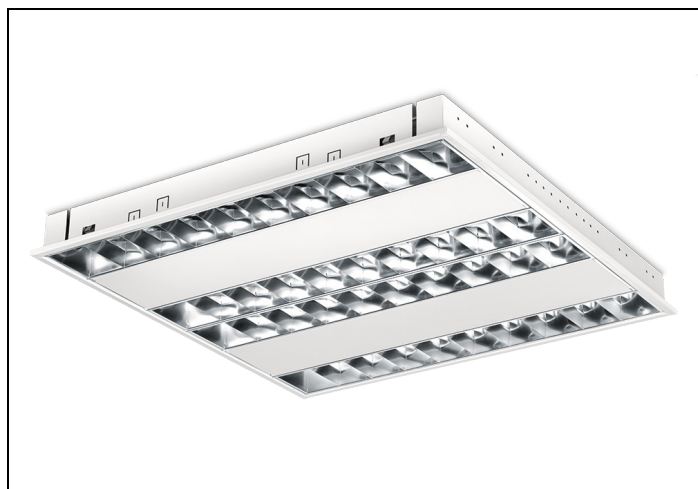

RTP-XM LED 83 4 3900LM GST LS

Artikelnummer: 11774149531 EAN-code: 8715182148090

Productinformatie

Huis

Wit gemoffeld plaatstaal. Inclusief geïntegreerde led, standaard in 3000K en 4000K, een PMMA diffuser en Wieland chassisdeel GST 18i3 (bij dimbare uitvoering GST 18i5).

Geschikt voor systeemplafonds, moduul 600, met zichtbare profielen. Voor systeemplafonds met onzichtbare profielen kan een set montagebeugels worden geleverd.

Rooster

Matglans, parabolisch gebogen lengte- en dwarslamellen van hoogwaardig aluminium (Miro® 8/Vega®) met tussenvlakken van wit gemoffeld plaatstaal.

Norton armaturen zijn verkrijgbaar via de elektrotechnische en verlichtingsgroothandel.

≈*	L	B	H
4/14	596	596	58

* Vergelijkbaar lichtniveau. Met LED echter lager energieverbruik en minimaal onderhoud.

Gerelateerde artikelen

Artikelnummer Omschrijving

9121310 SET MONTAGEBEUGELS RTP-X / BRP-X