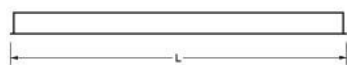

Gerelateerde artikelen

Artikelnummer Omschrijving

9121310 SET MONTAGEBEUGELS RTP-X / BRP-X