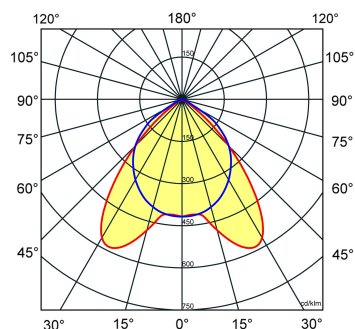

Lichtdiagram

Technische specificaties

Artikelklasse	Plafond-/wandarmatuur
Serie	RTP-XM LED
Geschikt voor inbouwmontage	Ja
Geschikt voor opbouwmontage	Nee
Geschikt voor plafondmontage	Ja
Geschikt voor pendelophanging	Nee
Geschikt voor lichtlijnconfiguratie	Nee
Soort verlichtingsarmatuur	Rasterarmatuur
Lamptype	LED niet uitwisselbaar
Kleurtemperatuur (K)	3000 tot 3000
Met lichtbron	Ja
Aantal Norton Led Module(s)	4
Geschikt voor aantal lichtbronnen	4
Lamphouder	Overig
Nom. levensduur L80/B10 bij 25 °C (h)	50000
Max. systeemvermogen (W)	36
Effectieve lichtstroom volgens IEC 62722-2-1 (lm)	3900
Specifieke lichtstroom armatuur (lm/W)	108
Vermogensfactor	0.99
Lichtkleur	Wit
Kleurweergave-index	80-89
Kleur consistentie (McAdam ellips)	SDCM3
CRI >	80
Geschikt voor wandmontage	Nee
Nom. omgevingstemperatuur volgens IEC62722-2-1 (°C)	10 tot 40
Lengte (mm)	596
Breedte (mm)	596
Hoogte/diepte (mm)	58
Inbouwlengte (mm)	574
Inbouwbreedte (mm)	574