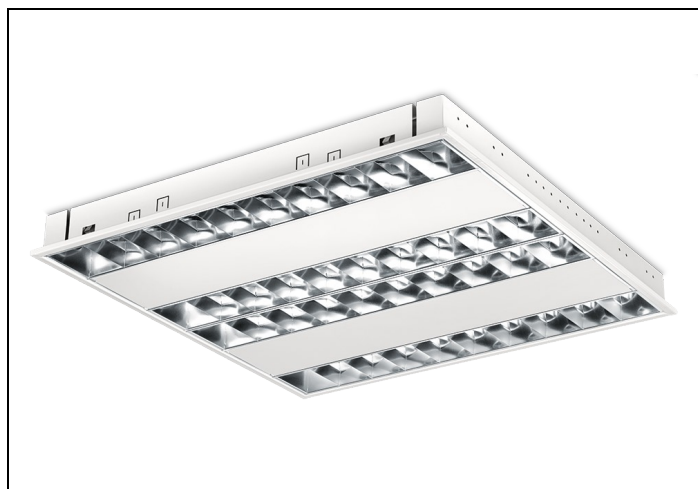

RTP-XM LED 83 4 3900LM GST NOOD

Artikelnummer: 11774149535 EAN-code: 8715182137438

Productinformatie

Huis

Wit gemoffeld plaatstaal. Inclusief geïntegreerde led, standaard in 3000K en 4000K, een PMMA diffuser en Wieland chassisdeel GST 18i3 (bij dimbare uitvoering GST 18i5).

Geschikt voor systeemplafonds, moduul 600, met zichtbare profielen. Voor systeemplafonds met onzichtbare profielen kan een set montagebeugels worden geleverd.

Rooster

Matglans, parabolisch gebogen lengte- en dwarslamellen van hoogwaardig aluminium (Miro® 8/Vega®) met tussenvlakken van wit gemoffeld plaatstaal.

Norton armaturen zijn verkrijgbaar via de elektrotechnische en verlichtingsgroothandel.

≈*	L	B	H
4/14	596	596	58

* Vergelijkbaar lichtniveau. Met LED echter lager energieverbruik en minimaal onderhoud.

Gerelateerde artikelen

Artikelnummer Omschrijving

9121310 SET MONTAGEBEUGELS RTP-X / BRP-X