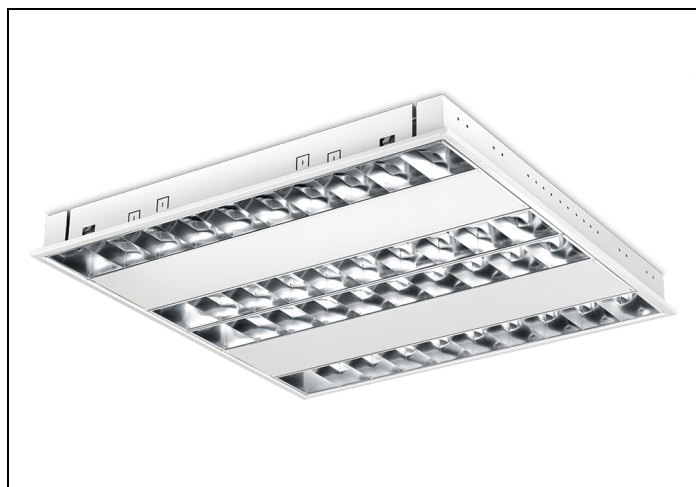

RTP-XM LED 83 4 3900LM GST NOOD

Artikelnummer: 11774149535 EAN-code: 8715182137438

Productinformatie

Huis

Wit gemoffeld plaatstaal. Inclusief geïntegreerde led, standaard in 3000K en 4000K, een PMMA diffuser en Wieland chassisdeel GST 18i3 (bij dimbare uitvoering GST 18i5).

Geschikt voor systeemplafonds, moduul 600, met zichtbare profielen. Voor systeemplafonds met onzichtbare profielen kan een set montagebeugels worden geleverd.

Rooster

Matglans, parabolisch gebogen lengte- en dwarslamellen van hoogwaardig aluminium (Miro® 8/Vega®) met tussenvlakken van wit gemoffeld plaatstaal.

Van dit armatuur is een 3D-model (.rfa) beschikbaar en kunt u eenvoudig aanvragen via projecten@norton.nl

Norton armaturen zijn verkrijgbaar via de elektrotechnische en verlichtingsgroothandel.

≈*	L	B	H
4/14	596	596	58

* Vergelijkbaar lichtniveau. Met LED echter lager energieverbruik en minimaal onderhoud.

[Gerelateerde artikelen](#)

[Artikelnummer Omschrijving](#)