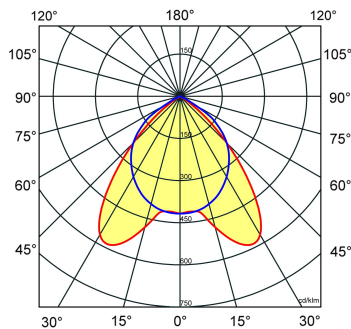

Artikelnummer Omschrijving

9121310 SET MONTAGEBEUGELS RTP-X / BRP-X

Toepassingsgebieden

- kantoorgebouw
- zorg
- scholen
- retail
- horeca
- entertainment

Lichtdiagram

Technische specificaties

Artikelklasse	Plafond-/wandarmatuur
Serie	RTP-XM LED
Geschikt voor inbouwmontage	Ja
Geschikt voor opbouwmontage	Nee
Geschikt voor plafondmontage	Ja
Geschikt voor pendelophanging	Nee
Geschikt voor lichtlijnconfiguratie	Nee
Soort verlichtingsarmatuur	Rasterarmatuur
Lamptype	LED niet uitwisselbaar
Kleurtemperatuur (K)	3000 tot 3000
Met lichtbron	Ja
Aantal Norton Led Module(s)	4
Geschikt voor aantal lichtbronnen	4
Lamphouder	Overig
Nom. levensduur L80/B10 bij 25 °C (h)	50000
Max. systeemvermogen (W)	36
Effectieve lichtstroom volgens IEC 62722-2-1 (lm)	3900
Specifieke lichtstroom armatuur (lm/W)	108
Vermogensfactor	0.99
Lichtkleur	Wit
Kleurweergave-index	80-89
Kleur consistentie (McAdam ellips)	SDCM3
CRI >	80
Geschikt voor wandmontage	Nee
Nom. omgevingstemperatuur volgens IEC62722-2-1 (°C)	10 tot 40
Lengte (mm)	596
Breedte (mm)	596
Hoogte/diepte (mm)	58
Inbouwlengte (mm)	574
Inbouwbreedte (mm)	574