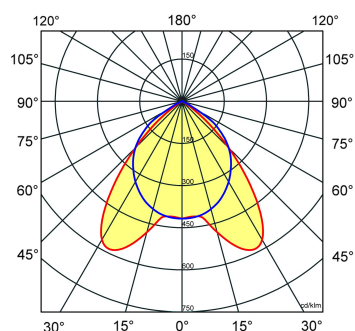

Lichtdiagram

Technische specificaties

Artikelklasse	Plafond-/wandarmatuur
Serie	RTP-XM LED
Geschikt voor inbouwmontage	Ja
Geschikt voor opbouwmontage	Nee
Geschikt voor plafondmontage	Ja
Geschikt voor pendelophanging	Nee
Geschikt voor lichtlijnconfiguratie	Nee
Soort verlichtingsarmatuur	Rasterarmatuur
Lamptype	LED niet uitwisselbaar
Kleurtemperatuur (K)	4000 tot 4000
Met lichtbron	Ja
Aantal Norton Led Module(s)	4
Geschikt voor aantal lichtbronnen	4
Lamphouder	Overig
Nom. levensduur L80/B10 bij 25 °C (h)	50000
Max. systeemvermogen (W)	36
Effectieve lichtstroom volgens IEC 62722-2-1 (lm)	4000
Specifieke lichtstroom armatuur (lm/W)	111
Vermogensfactor	0.95
Lichtkleur	Wit
Kleurweergave-index	80-89
Kleur consistentie (McAdam ellips)	SDCM3
CRI >	80
Geschikt voor wandmontage	Nee
Nom. omgevingstemperatuur volgens IEC62722-2-1 (°C)	10 tot 40
Lengte (mm)	596
Breedte (mm)	596
Hoogte/diepte (mm)	58
Inbouwlengte (mm)	574
Inbouwbreedte (mm)	574