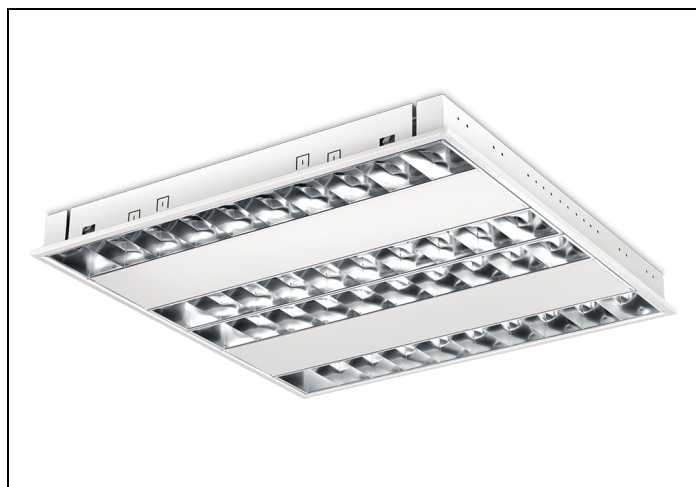

RTP-XM LED 84 4 4000LM GST

Artikelnummer: 1177414963 EAN-code: 8715182133737

Productinformatie

Huis

Wit gemoffeld plaatstaal. Inclusief geïntegreerde led, standaard in 3000K en 4000K, een PMMA diffuser en Wieland chassisdeel GST 18i3 (bij dimbare uitvoering GST 18i5).

Geschikt voor systeemplafonds, moduul 600, met zichtbare profielen. Voor systeemplafonds met onzichtbare profielen kan een set montagebeugels worden geleverd.

Rooster

Matglans, parabolisch gebogen lengte- en dwarslamellen van hoogwaardig aluminium (Miro® 8/Vega®) met tussenvlakken van wit gemoffeld plaatstaal.

Norton armaturen zijn verkrijgbaar via de elektrotechnische en verlichtingsgroothandel.

≈*	L	B	H
4/14	596	596	58

* Vergelijkbaar lichtniveau. Met LED echter lager energieverbruik en minimaal onderhoud.

Gerelateerde artikelen

Artikelnummer Omschrijving

9121310 SET MONTAGEBEUGELS RTP-X / BRP-X