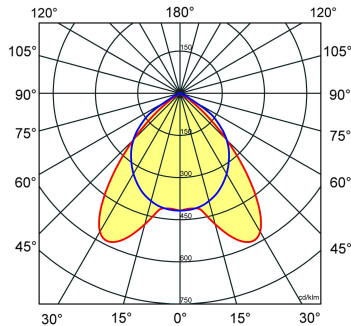

Toepassingsgebieden

- kantoorgebouw
- zorg
- scholen
- retail
- horeca
- entertainment

Lichtdiagram

Technische specificaties

Artikelklasse	Plafond-/wandarmatuur
Serie	RTP-XM LED
Geschikt voor inbouwmontage	Ja
Geschikt voor opbouwmontage	Nee
Geschikt voor plafondmontage	Ja
Geschikt voor pendelophanging	Nee
Geschikt voor lichtlijnconfiguratie	Nee
Soort verlichtingsarmatuur	Rasterarmatuur
Lamptype	LED niet uitwisselbaar
Kleurtemperatuur (K)	4000 tot 4000
Met lichtbron	Ja
Aantal Norton Led Module(s)	4
Geschikt voor aantal lichtbronnen	4
Lamphouder	Overig
Nom. levensduur L80/B10 bij 25 °C (h)	50000
Max. systeemvermogen (W)	36
Effectieve lichtstroom volgens IEC 62722-2-1 (lm)	4000
Specifieke lichtstroom armatuur (lm/W)	111
Vermogensfactor	0.95
Lichtkleur	Wit
Kleurweergave-index	80-89
Kleur consistentie (McAdam ellips)	SDCM3
CRI >	80
Geschikt voor wandmontage	Nee
Nom. omgevingstemperatuur volgens IEC62722-2-1 (°C)	10 tot 40
Lengte (mm)	596
Breedte (mm)	596
Hoogte/diepte (mm)	58
Inbouwlengte (mm)	574
Inbouwbreedte (mm)	574