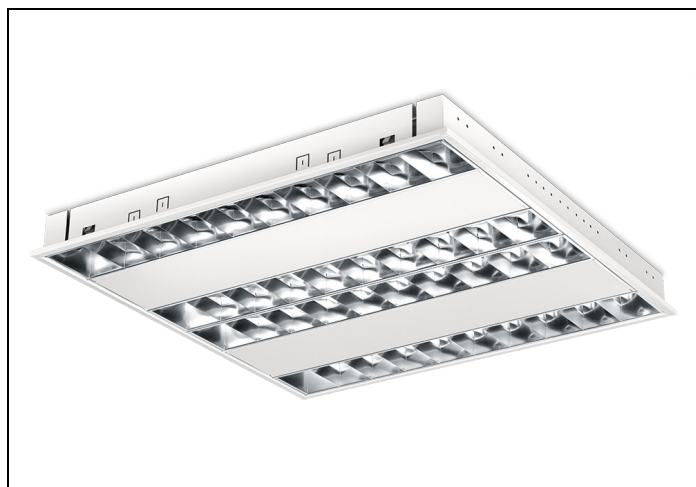

RTP-XM LED 84 4 4000LM GST

Artikelnummer: 1177414963 EAN-code: 8715182133737

Productinformatie

Huis

Wit gemoffeld plaatstaal. Inclusief geïntegreerde led, standaard in 3000K en 4000K, een PMMA diffuser en Wieland chassisdeel GST 18i3 (bij dimbare uitvoering GST 18i5).

Geschikt voor systeemplafonds, moduul 600, met zichtbare profielen. Voor systeemplafonds met onzichtbare profielen kan een set montagebeugels worden geleverd.

Rooster

Matglans, parabolisch gebogen lengte- en dwarslamellen van hoogwaardig aluminium (Miro® 8/Vega®) met tussenvlakken van wit gemoffeld plaatstaal.

Van dit armatuur is een 3D-model (.rfa) beschikbaar en kunt u eenvoudig aanvragen via projecten@norton.nl

Norton armaturen zijn verkrijgbaar via de elektrotechnische en verlichtingsgroothandel.

≈*	L	B	H
4/14	596	596	58

* Vergelijkbaar lichtniveau. Met LED echter lager energieverbruik en minimaal onderhoud.

[Gerelateerde artikelen](#)

[Artikelnummer Omschrijving](#)