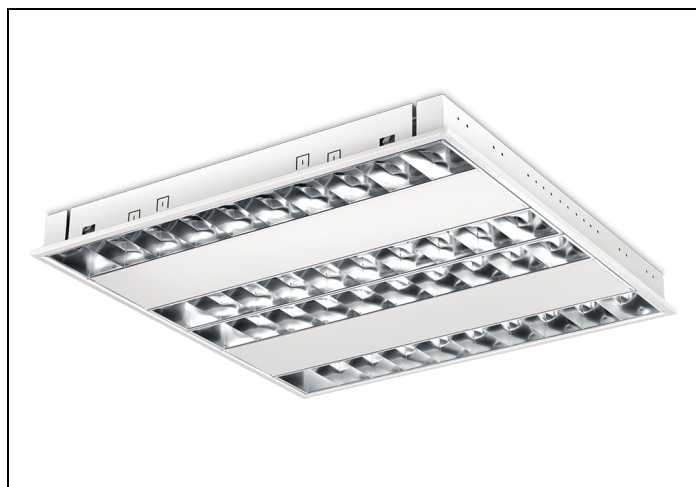

#### Huis

Wit gemoffeld plaatstaal. Inclusief geïntegreerde led, standaard in 3000K en 4000K, een PMMA diffuser en Wieland chassisdeel GST 18i3 (bij dimbare uitvoering GST 18i5).

Geschikt voor systeemplafonds, moduul 600, met zichtbare profielen. Voor systeemplafonds met onzichtbare profielen kan een set montagebeugels worden geleverd.

#### Rooster

**Matglans**, parabolisch gebogen lengte- en dwarslamellen van hoogwaardig aluminium (Miro<sup>®</sup> 8/Vega<sup>®</sup>) met tussenvlakken van wit gemoffeld plaatstaal.

Norton armaturen zijn verkrijgbaar via de elektrotechnische en verlichtingsgroothandel.