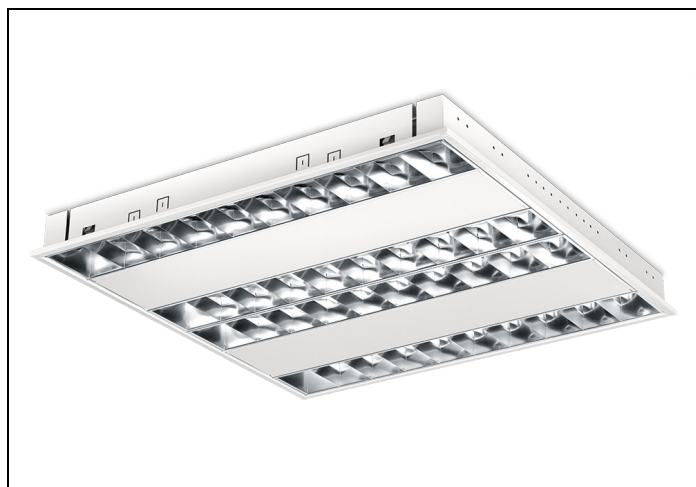

RTP-XM LED 84 4 4000LM GST LS

Artikelnummer: 11774149631 EAN-code: 8715182148526

Productinformatie

Huis

Wit gemoffeld plaatstaal. Inclusief geïntegreerde led, standaard in 3000K en 4000K, een PMMA diffuser en Wieland chassisdeel GST 18i3 (bij dimbare uitvoering GST 18i5).

Geschikt voor systeemplafonds, moduul 600, met zichtbare profielen. Voor systeemplafonds met onzichtbare profielen kan een set montagebeugels worden geleverd.

Rooster

Matglans, parabolisch gebogen lengte- en dwarslamellen van hoogwaardig aluminium (Miro® 8/Vega®) met tussenvlakken van wit gemoffeld plaatstaal.

Van dit armatuur is een 3D-model (.rfa) beschikbaar en kunt u eenvoudig aanvragen via projecten@norton.nl

Norton armaturen zijn verkrijgbaar via de elektrotechnische en verlichtingsgroothandel.

≈*	L	B	H
4/14	596	596	58

* Vergelijkbaar lichtniveau. Met LED echter lager energieverbruik en minimaal onderhoud.

[Gerelateerde artikelen](#)

[Artikelnummer Omschrijving](#)