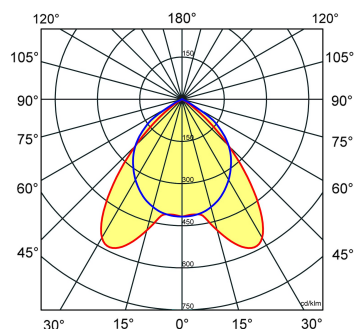

Lichtdiagram

Technische specificaties

Artikelklasse	Plafond-/wandarmatuur
Serie	RTP-XM LED
Geschikt voor inbouwmontage	Ja
Geschikt voor opbouwmontage	Nee
Geschikt voor plafondmontage	Ja
Geschikt voor pendelophanging	Nee
Geschikt voor lichtlijnconfiguratie	Nee
Soort verlichtingsarmatuur	Rasterarmatuur
Lamptype	LED niet uitwisselbaar
Kleurtemperatuur (K)	4000 tot 4000
Met lichtbron	Ja
Aantal Norton Led Module(s)	4
Geschikt voor aantal lichtbronnen	4
Lamphouder	Overig
Nom. levensduur L80/B10 bij 25 °C (h)	50000
Max. systeemvermogen (W)	36
Effectieve lichtstroom volgens IEC 62722-2-1 (lm)	4000
Specifieke lichtstroom armatuur (lm/W)	111
Vermogensfactor	0.95
Lichtkleur	Wit
Kleurweergave-index	80-89
Kleur consistentie (McAdam ellips)	SDCM3
CRI >	80
Geschikt voor wandmontage	Nee
Nom. omgevingstemperatuur volgens IEC62722-2-1 (°C)	10 tot 40
Lengte (mm)	596
Breedte (mm)	596
Hoogte/diepte (mm)	58
Inbouwlengte (mm)	574
Inbouwbreedte (mm)	574