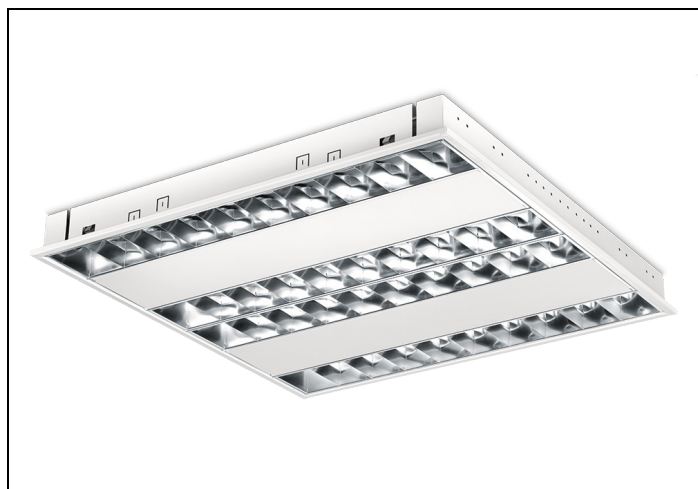

RTP-XM LED 84 4 4000LM GST NOOD

Artikelnummer: 11774149635 EAN-code: 8715182147079

Productinformatie

Huis

Wit gemoffeld plaatstaal. Inclusief geïntegreerde led, standaard in 3000K en 4000K, een PMMA diffuser en Wieland chassisdeel GST 18i3 (bij dimbare uitvoering GST 18i5).

Geschikt voor systeemplafonds, moduul 600, met zichtbare profielen. Voor systeemplafonds met onzichtbare profielen kan een set montagebeugels worden geleverd.

Rooster

Matglans, parabolisch gebogen lengte- en dwarslamellen van hoogwaardig aluminium (Miro® 8/Vega®) met tussenvlakken van wit gemoffeld plaatstaal.

Norton armaturen zijn verkrijgbaar via de elektrotechnische en verlichtingsgroothandel.

≈*	L	B	H
4/14	596	596	58

* Vergelijkbaar lichtniveau. Met LED echter lager energieverbruik en minimaal onderhoud.

Gerelateerde artikelen

Artikelnummer Omschrijving

9121310 SET MONTAGEBEUGELS RTP-X / BRP-X