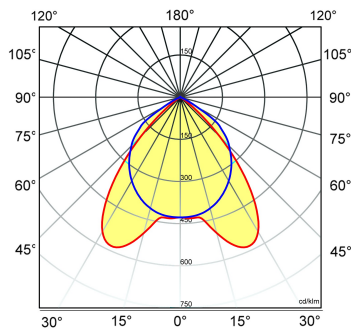

Toepassingsgebieden

- kantoorgebouw
- zorg
- scholen
- retail
- horeca
- entertainment

Lichtdiagram

Technische specificaties

Artikelklasse	Plafond-/wandarmatuur
Serie	BRP-XH
Geschikt voor inbouwmontage	Ja
Geschikt voor opbouwmontage	Nee
Geschikt voor plafondmontage	Nee
Geschikt voor pendelophanging	Nee
Geschikt voor lichtlijnconfiguratie	Nee
Soort verlichtingsarmatuur	Rasterarmatuur
Lamptype	LED niet uitwisselbaar
Kleurtemperatuur (K)	3000 tot 3000
Met lichtbron	Ja
Aantal Norton Led Module(s)	1
Geschikt voor aantal lichtbronnen	1
Lamphouder	Overig
Nom. levensduur L80/B10 bij 25 °C (h)	50000
Max. systeemvermogen (W)	25
Effectieve lichtstroom volgens IEC 62722-2-1 (lm)	2700
Specifieke lichtstroom armatuur (lm/W)	108
Vermogensfactor	0.99
Lichtkleur	Wit
Kleurweergave-index	80-89
Kleur consistentie (McAdam ellips)	SDCM3
CRI >	82
Geschikt voor wandmontage	Nee
Nom. omgevingstemperatuur volgens IEC62722-2-1 (°C)	10 tot 40
Lengte (mm)	1196
Breedte (mm)	147
Hoogte/diepte (mm)	87
Inbouwlengte (mm)	1174
Inbouwbreedte (mm)	146