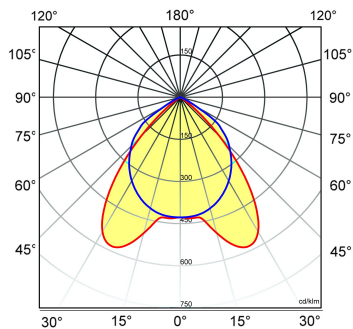

Toepassingsgebieden

- kantoorgebouw
- zorg
- scholen
- retail
- horeca
- entertainment

Lichtdiagram

Technische specificaties

Artikelklasse	Plafond-/wandarmatuur
Serie	BRP-XH
Geschikt voor inbouwmontage	Ja
Geschikt voor opbouwmontage	Nee
Geschikt voor plafondmontage	Nee
Geschikt voor pendelophanging	Nee
Geschikt voor lichtlijnconfiguratie	Nee
Soort verlichtingsarmatuur	Rasterarmatuur
Lamptype	LED niet uitwisselbaar
Kleurtemperatuur (K)	3000 tot 3000
Met lichtbron	Ja
Aantal Norton Led Module(s)	1
Geschikt voor aantal lichtbronnen	1
Lamphouder	Overig
Nom. levensduur L80/B10 bij 25 °C (h)	50000
Max. systeemvermogen (W)	25
Effectieve lichtstroom volgens IEC 62722-2-1 (lm)	2700
Specifieke lichtstroom armatuur (lm/W)	108
Vermogensfactor	0.99
Lichtkleur	Wit
Kleurweergave-index	80-89
Kleur consistentie (McAdam ellips)	SDCM3
CRI >	82
Geschikt voor wandmontage	Nee
Nom. omgevingstemperatuur volgens IEC62722-2-1 (°C)	10 tot 40
Lengte (mm)	1196
Breedte (mm)	147
Hoogte/diepte (mm)	87
Inbouwlengte (mm)	1174
Inbouwbreedte (mm)	146