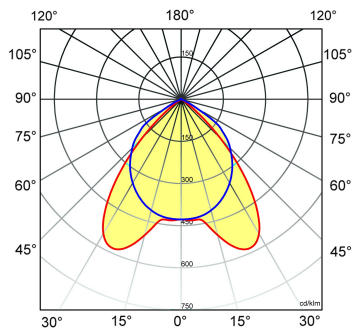

Toepassingsgebieden

- kantoorgebouw
- zorg
- scholen
- retail
- horeca
- entertainment

Lichtdiagram

Technische specificaties

Artikelklasse	Plafond-/wandarmatuur
Serie	BRP-XH
Geschikt voor inbouwmontage	Ja
Geschikt voor opbouwmontage	Nee
Geschikt voor plafondmontage	Nee
Geschikt voor pendelophanging	Nee
Geschikt voor lichtlijnconfiguratie	Nee
Soort verlichtingsarmatuur	Rasterarmatuur
Lamptype	LED niet uitwisselbaar
Kleurtemperatuur (K)	4000 tot 4000
Met lichtbron	Ja
Aantal Norton Led Module(s)	1
Geschikt voor aantal lichtbronnen	1
Lamphouder	Overig
Nom. levensduur L80/B10 bij 25 °C (h)	50000
Max. systeemvermogen (W)	25
Effectieve lichtstroom volgens IEC 62722-2-1 (lm)	2900
Specifieke lichtstroom armatuur (lm/W)	116
Vermogensfactor	0.99
Lichtkleur	Wit
Kleurweergave-index	80-89
Kleur consistentie (McAdam ellips)	SDCM3
CRI >	84
Geschikt voor wandmontage	Nee
Nom. omgevingstemperatuur volgens IEC62722-2-1 (°C)	10 tot 40
Lengte (mm)	1196
Breedte (mm)	147
Hoogte/diepte (mm)	87
Inbouwlengte (mm)	1174
Inbouwbreedte (mm)	146