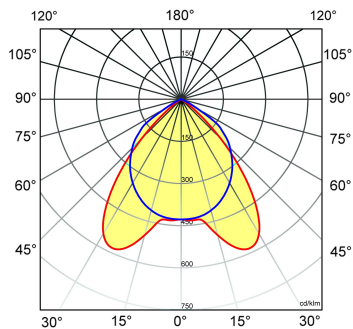

Toepassingsgebieden

- kantoorgebouw
- zorg
- scholen
- retail
- horeca
- entertainment

Lichtdiagram

Technische specificaties

Artikelklasse	Plafond-/wandarmatuur
Serie	BRP-XH
Geschikt voor inbouwmontage	Ja
Geschikt voor opbouwmontage	Nee
Geschikt voor plafondmontage	Nee
Geschikt voor pendelophanging	Nee
Geschikt voor lichtlijnconfiguratie	Nee
Soort verlichtingsarmatuur	Rasterarmatuur
Lamptype	LED niet uitwisselbaar
Kleurtemperatuur (K)	4000 tot 4000
Met lichtbron	Ja
Aantal Norton Led Module(s)	1
Geschikt voor aantal lichtbronnen	1
Lamphouder	Overig
Nom. levensduur L80/B10 bij 25 °C (h)	50000
Max. systeemvermogen (W)	25
Effectieve lichtstroom volgens IEC 62722-2-1 (lm)	2900
Specifieke lichtstroom armatuur (lm/W)	116
Vermogensfactor	0.99
Lichtkleur	Wit
Kleurweergave-index	80-89
Kleur consistentie (McAdam ellips)	SDCM3
CRI >	84
Geschikt voor wandmontage	Nee
Nom. omgevingstemperatuur volgens IEC62722-2-1 (°C)	10 tot 35
Lengte (mm)	1196
Breedte (mm)	147
Hoogte/diepte (mm)	87
Inbouwlengte (mm)	1174
Inbouwbreedte (mm)	146