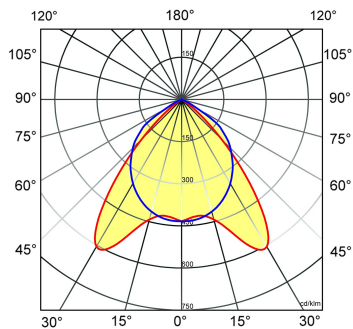

Toepassingsgebieden

- kantoorgebouw
- zorg
- scholen
- retail
- horeca
- entertainment

Lichtdiagram

Technische specificaties

Artikelklasse	Plafond-/wandarmatuur
Serie	BRP-XH
Geschikt voor inbouwmontage	Ja
Geschikt voor opbouwmontage	Nee
Geschikt voor plafondmontage	Nee
Geschikt voor pendelophanging	Nee
Geschikt voor lichtlijnconfiguratie	Nee
Soort verlichtingsarmatuur	Rasterarmatuur
Lamptype	LED niet uitwisselbaar
Kleurtemperatuur (K)	3000 tot 3000
Met lichtbron	Ja
Aantal Norton Led Module(s)	1
Geschikt voor aantal lichtbronnen	1
Lamphouder	Overig
Nom. levensduur L80/B10 bij 25 °C (h)	50000
Max. systeemvermogen (W)	32
Effectieve lichtstroom volgens IEC 62722-2-1 (lm)	3400
Specifieke lichtstroom armatuur (lm/W)	107
Vermogensfactor	0.99
Lichtkleur	Wit
Kleurweergave-index	80-89
Kleur consistentie (McAdam ellips)	SDCM3
CRI >	82
Geschikt voor wandmontage	Nee
Nom. omgevingstemperatuur volgens IEC62722-2-1 (°C)	10 tot 40
Lengte (mm)	1496
Breedte (mm)	147
Hoogte/diepte (mm)	87
Inbouwlengte (mm)	1474
Inbouwbreedte (mm)	146