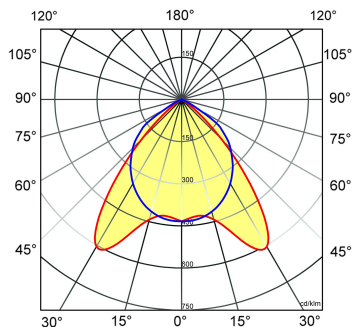

Toepassingsgebieden

- kantoorgebouw
- zorg
- scholen
- retail
- horeca
- entertainment

Lichtdiagram

Technische specificaties

Artikelklasse	Plafond-/wandarmatuur
Serie	BRP-XH
Geschikt voor inbouwmontage	Ja
Geschikt voor opbouwmontage	Nee
Geschikt voor plafondmontage	Nee
Geschikt voor pendelophanging	Nee
Geschikt voor lichtlijnconfiguratie	Nee
Soort verlichtingsarmatuur	Rasterarmatuur
Lamptype	LED niet uitwisselbaar
Kleurtemperatuur (K)	3000 tot 3000
Met lichtbron	Ja
Aantal Norton Led Module(s)	1
Geschikt voor aantal lichtbronnen	1
Lamphouder	Overig
Nom. levensduur L80/B10 bij 25 °C (h)	50000
Max. systeemvermogen (W)	32
Effectieve lichtstroom volgens IEC 62722-2-1 (lm)	3400
Specifieke lichtstroom armatuur (lm/W)	107
Vermogensfactor	0.99
Lichtkleur	Wit
Kleurweergave-index	80-89
Kleur consistentie (McAdam ellips)	SDCM3
CRI >	82
Geschikt voor wandmontage	Nee
Nom. omgevingstemperatuur volgens IEC62722-2-1 (°C)	10 tot 40
Lengte (mm)	1496
Breedte (mm)	147
Hoogte/diepte (mm)	87
Inbouwlengte (mm)	1474
Inbouwbreedte (mm)	146