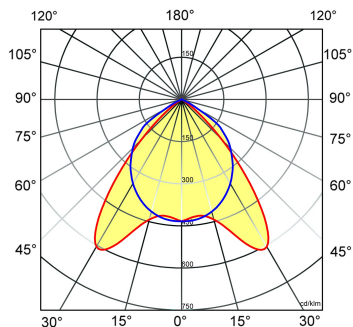

Toepassingsgebieden

- kantoorgebouw
- zorg
- scholen
- retail
- horeca
- entertainment

Lichtdiagram

Technische specificaties

Artikelklasse	Plafond-/wandarmatuur
Serie	BRP-XH
Geschikt voor inbouwmontage	Ja
Geschikt voor opbouwmontage	Nee
Geschikt voor plafondmontage	Nee
Geschikt voor pendelophanging	Nee
Geschikt voor lichtlijnconfiguratie	Nee
Soort verlichtingsarmatuur	Rasterarmatuur
Lamptype	LED niet uitwisselbaar
Kleurtemperatuur (K)	4000 tot 4000
Met lichtbron	Ja
Aantal Norton Led Module(s)	1
Geschikt voor aantal lichtbronnen	1
Lamphouder	Overig
Nom. levensduur L80/B10 bij 25 °C (h)	50000
Max. systeemvermogen (W)	32
Effectieve lichtstroom volgens IEC 62722-2-1 (lm)	3600
Specifieke lichtstroom armatuur (lm/W)	113
Vermogensfactor	0.99
Lichtkleur	Wit
Kleurweergave-index	80-89
Kleur consistentie (McAdam ellips)	SDCM3
CRI >	84
Geschikt voor wandmontage	Nee
Nom. omgevingstemperatuur volgens IEC62722-2-1 (°C)	10 tot 40
Lengte (mm)	1496
Breedte (mm)	147
Hoogte/diepte (mm)	87
Inbouwlengte (mm)	1474
Inbouwbreedte (mm)	146