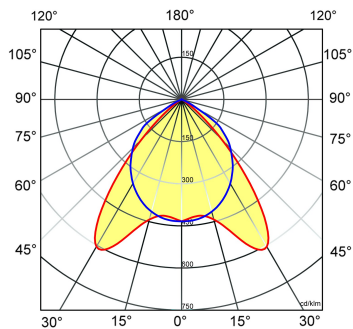

Toepassingsgebieden

- kantoorgebouw
- zorg
- scholen
- retail
- horeca
- entertainment

Lichtdiagram

Technische specificaties

Artikelklasse	Plafond-/wandarmatuur
Serie	BRP-XH
Geschikt voor inbouwmontage	Ja
Geschikt voor opbouwmontage	Nee
Geschikt voor plafondmontage	Nee
Geschikt voor pendelophanging	Nee
Geschikt voor lichtlijnconfiguratie	Nee
Soort verlichtingsarmatuur	Rasterarmatuur
Lamptype	LED niet uitwisselbaar
Kleurtemperatuur (K)	4000 tot 4000
Met lichtbron	Ja
Aantal Norton Led Module(s)	1
Geschikt voor aantal lichtbronnen	1
Lamphouder	Overig
Nom. levensduur L80/B10 bij 25 °C (h)	50000
Max. systeemvermogen (W)	32
Effectieve lichtstroom volgens IEC 62722-2-1 (lm)	3600
Specifieke lichtstroom armatuur (lm/W)	113
Vermogensfactor	0.99
Lichtkleur	Wit
Kleurweergave-index	80-89
Kleur consistentie (McAdam ellips)	SDCM3
CRI >	84
Geschikt voor wandmontage	Nee
Nom. omgevingstemperatuur volgens IEC62722-2-1 (°C)	10 tot 40
Lengte (mm)	1496
Breedte (mm)	147
Hoogte/diepte (mm)	87
Inbouwlengte (mm)	1474
Inbouwbreedte (mm)	146