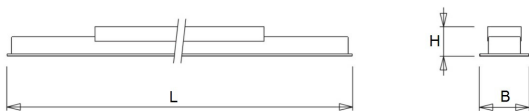

Huis

Wit gemoffeld plaatstaal. Inclusief geïntegreerde led, standaard in 3000K en 4000K, een PMMA diffuser en Wieland Chassisdeel GST 18i3 (bij dimbare uitvoering GST 18i5).

Geschikt voor systeemplafonds, moduul 600, met zichtbare profielen.

Voor systeemplafonds met onzichtbare profielen kan een set montagebeugels worden geleverd.

Rooster

Matglans, parabolisch gebogen lengte- en dwarslamellen van hoogwaardig aluminium (Miro® 8/Vega®).

Norton armaturen zijn verkrijgbaar via de elektrotechnische en verlichtingsgroothandel.

≈*	L	B	H
1/36	1196	147	87
1/58	1496	147	87

* Vergelijkbaar lichtniveau. Met LED echter lager energieverbruik en minimaal onderhoud.

Uitvoeringen

Artikelnummer	Omschrijving	Wattage	≈*
11807027153	BRP-XM 83 1 2700LM GST 120x15	25	1/36
118070271535	BRP-XM 83 1 2700LM GST 120x15 NOOD	25	1/36
11807027255	BRP-XM 83 1 2700LM DALI GST 120x15	25	1/36
11807029163	BRP-XM 84 1 2900LM GST 120x15	25	1/36
11807029265	BRP-XM 84 1 2900LM DALI GST 120x15	25	1/36
11808034153	BRP-XM 83 1 3400LM GST 150x15	32	1/58
118080341531	BRP-XM 83 1 3400LM GST 150x15 LS	32	1/58
118080341535	BRP-XM 83 1 3400LM GST 150x15 NOOD	32	1/58
11808034255	BRP-XM 83 1 3400LM DALI GST 150x15	32	1/58
11808036163	BRP-XM 84 1 3600LM GST 150x15	32	1/58
11808036265	BRP-XM 84 1 3600LM DALI GST 150x15	32	1/58

* Vergelijkbaar lichtniveau. Met LED echter lager energieverbruik en minimaal onderhoud.

Kijk voor meer informatie op onze [website](#).