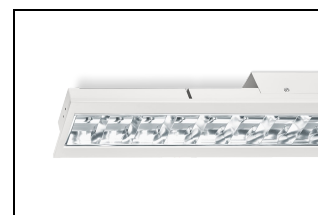

BRP-XM

Inlegarmatuur. Dubbelparabool.

Algemeen

- zeer lage luminantie
- licht voor ieder kantoor
- 50.000 uur L80/B10
- bij uitstek geschikt voor renovatie

BRP-XM LED: bandrasterarmatuur

Algemeen bandrasterarmatuur voor kantooromgevingen. Maximale lichtopbrengst en uiterst comfortabel licht door het speciaal ontwikkelde rooster van Miro®/Vega aluminium dat bijdraagt aan een rustig en comfortabel lichtbeeld.

Uiterst eenvoudige en snelle montage met Wieland GST 18i3 connector bij zowel nieuwbouw- als renovatieprojecten waar ook duurzaamheid een belangrijke rol speelt.

Toepassingsgebieden

- kantoorgebouw
- zorg
- scholen
- retail
- horeca
- entertainment

Opties

- DALI dimbaar (GST 18i5)
- 1-10V dimbaar (GST 18i5)
- LiveLink lichtmanagement
- daglichtregeling (op aanvraag)
- luchtsleuven (op aanvraag)
- bewegingsmelder
- noodverlichting

Huis

Wit gemoffeld plaatstaal. Inclusief geïntegreerde led, standaard in 3000K en 4000K, een PMMA diffuser en Wieland Chassisdeel GST 18i3 (bij dimbare uitvoering GST 18i5).

Geschikt voor systeemplafonds, moduul 600, met zichtbare profielen.

Voor systeemplafonds met onzichtbare profielen kan een set montagebeugels worden geleverd.

Rooster

Matglans, parabolisch gebogen lengte- en dwarslamellen van hoogwaardig aluminium (Miro® 8/Vega®).