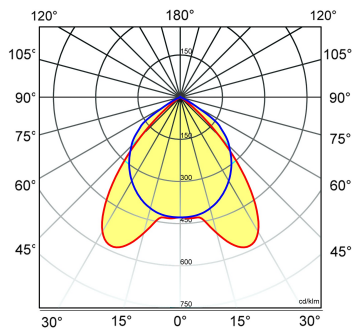

Toepassingsgebieden

- kantoorgebouw
- zorg
- scholen
- retail
- horeca
- entertainment

Lichtdiagram

Technische specificaties

Artikelklasse	Plafond-/wandarmatuur
Serie	BRP-XM
Geschikt voor inbouwmontage	Ja
Geschikt voor opbouwmontage	Nee
Geschikt voor plafondmontage	Nee
Geschikt voor pendelophanging	Nee
Geschikt voor lichtlijnconfiguratie	Nee
Soort verlichtingsarmatuur	Rasterarmatuur
Lamptype	LED niet uitwisselbaar
Kleurtemperatuur (K)	3000 tot 3000
Met lichtbron	Ja
Aantal Norton Led Module(s)	1
Geschikt voor aantal lichtbronnen	1
Lamphouder	Overig
Nom. levensduur L80/B10 bij 25 °C (h)	50000
Max. systeemvermogen (W)	25
Effectieve lichtstroom volgens IEC 62722-2-1 (lm)	2700
Specifieke lichtstroom armatuur (lm/W)	108
Vermogensfactor	0.99
Lichtkleur	Wit
Kleurweergave-index	80-89
Kleur consistentie (McAdam ellips)	SDCM3
CRI >	80
Geschikt voor wandmontage	Nee
Nom. omgevingstemperatuur volgens IEC62722-2-1 (°C)	10 tot 40
Lengte (mm)	1196
Breedte (mm)	147
Hoogte/diepte (mm)	87
Inbouwlengte (mm)	1174
Inbouwbreedte (mm)	146