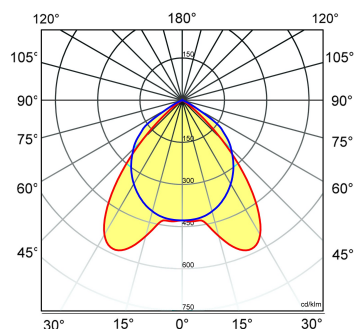

Toepassingsgebieden

- kantoorgebouw
- zorg
- scholen
- retail
- horeca
- entertainment

Lichtdiagram

Technische specificaties

Artikelklasse	Plafond-/wandarmatuur
Serie	BRP-XM
Geschikt voor inbouwmontage	Ja
Geschikt voor opbouwmontage	Nee
Geschikt voor plafondmontage	Nee
Geschikt voor pendelophanging	Nee
Geschikt voor lichtlijnconfiguratie	Nee
Soort verlichtingsarmatuur	Rasterarmatuur
Lamptype	LED niet uitwisselbaar
Kleurtemperatuur (K)	3000 tot 3000
Met lichtbron	Ja
Aantal Norton Led Module(s)	1
Geschikt voor aantal lichtbronnen	1
Lamphouder	Overig
Nom. levensduur L80/B10 bij 25 °C (h)	50000
Max. systeemvermogen (W)	25
Effectieve lichtstroom volgens IEC 62722-2-1 (lm)	2700
Specifieke lichtstroom armatuur (lm/W)	108
Vermogensfactor	0.99
Lichtkleur	Wit
Kleurweergave-index	80-89
Kleur consistentie (McAdam ellips)	SDCM3
CRI >	80
Geschikt voor wandmontage	Nee
Nom. omgevingstemperatuur volgens IEC62722-2-1 (°C)	10 tot 40
Lengte (mm)	1196
Breedte (mm)	147
Hoogte/diepte (mm)	87
Inbouwlengte (mm)	1174
Inbouwbreedte (mm)	146
Inbouwhoogte/diepte (mm)	105
Beschermingsgraad (IP)	IP20
Beschermingsgraad (NEMA)	1
Slagvastheid	IK07
Balvaste uitvoering	Nee
Beschermingsklasse volgens IEC 61140	I
Materiaal behuizing	Staal
Kleur behuizing	Wit