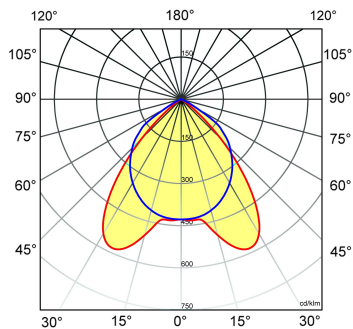

Toepassingsgebieden

- kantoorgebouw
- zorg
- scholen
- retail
- horeca
- entertainment

Lichtdiagram

Technische specificaties

Artikelklasse	Plafond-/wandarmatuur
Serie	BRP-XM
Geschikt voor inbouwmontage	Ja
Geschikt voor opbouwmontage	Nee
Geschikt voor plafondmontage	Nee
Geschikt voor pendelophanging	Nee
Geschikt voor lichtlijnconfiguratie	Nee
Soort verlichtingsarmatuur	Rasterarmatuur
Lamptype	LED niet uitwisselbaar
Kleurtemperatuur (K)	4000 tot 4000
Met lichtbron	Ja
Aantal Norton Led Module(s)	1
Geschikt voor aantal lichtbronnen	1
Lamphouder	Overig
Nom. levensduur L80/B10 bij 25 °C (h)	50000
Max. systeemvermogen (W)	25
Effectieve lichtstroom volgens IEC 62722-2-1 (lm)	2900
Specifieke lichtstroom armatuur (lm/W)	116
Vermogensfactor	0.99
Lichtkleur	Wit
Kleurweergave-index	80-89
Kleur consistentie (McAdam ellips)	SDCM3
CRI >	80
Geschikt voor wandmontage	Nee
Nom. omgevingstemperatuur volgens IEC62722-2-1 (°C)	10 tot 40
Lengte (mm)	1196
Breedte (mm)	147
Hoogte/diepte (mm)	87
Inbouwlengte (mm)	1174
Inbouwbreedte (mm)	146