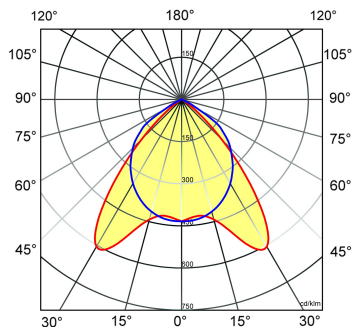

Toepassingsgebieden

- kantoorgebouw
- zorg
- scholen
- retail
- horeca
- entertainment

Lichtdiagram

Technische specificaties

Artikelklasse	Plafond-/wandarmatuur
Serie	BRP-XM
Geschikt voor inbouwmontage	Ja
Geschikt voor opbouwmontage	Nee
Geschikt voor plafondmontage	Nee
Geschikt voor pendelophanging	Nee
Geschikt voor lichtlijnconfiguratie	Nee
Soort verlichtingsarmatuur	Rasterarmatuur
Lamptype	LED niet uitwisselbaar
Kleurtemperatuur (K)	3000 tot 3000
Met lichtbron	Ja
Aantal Norton Led Module(s)	1
Geschikt voor aantal lichtbronnen	1
Lamphouder	Overig
Nom. levensduur L80/B10 bij 25 °C (h)	50000
Max. systeemvermogen (W)	32
Effectieve lichtstroom volgens IEC 62722-2-1 (lm)	3400
Specifieke lichtstroom armatuur (lm/W)	107
Vermogensfactor	0.99
Lichtkleur	Wit
Kleurweergave-index	80-89
Kleur consistentie (McAdam ellips)	SDCM3
CRI >	80
Geschikt voor wandmontage	Nee
Nom. omgevingstemperatuur volgens IEC62722-2-1 (°C)	10 tot 40
Lengte (mm)	1496
Breedte (mm)	147
Hoogte/diepte (mm)	87
Inbouwlengte (mm)	1474
Inbouwbreedte (mm)	146