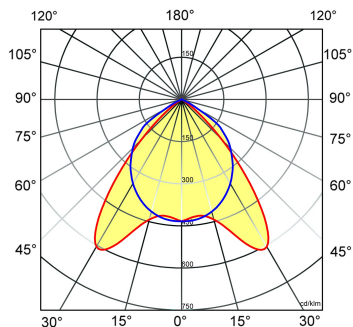

Toepassingsgebieden

- kantoorgebouw
- zorg
- scholen
- retail
- horeca
- entertainment

Lichtdiagram

Technische specificaties

Artikelklasse	Plafond-/wandarmatuur
Serie	BRP-XM
Geschikt voor inbouwmontage	Ja
Geschikt voor opbouwmontage	Nee
Geschikt voor plafondmontage	Nee
Geschikt voor pendelophanging	Nee
Geschikt voor lichtlijnconfiguratie	Nee
Soort verlichtingsarmatuur	Rasterarmatuur
Lamptype	LED niet uitwisselbaar
Kleurtemperatuur (K)	4000 tot 4000
Met lichtbron	Ja
Aantal Norton Led Module(s)	1
Geschikt voor aantal lichtbronnen	1
Lamphouder	Overig
Nom. levensduur L80/B10 bij 25 °C (h)	50000
Max. systeemvermogen (W)	32
Effectieve lichtstroom volgens IEC 62722-2-1 (lm)	3600
Specifieke lichtstroom armatuur (lm/W)	113
Vermogensfactor	0.99
Lichtkleur	Wit
Kleurweergave-index	80-89
Kleur consistentie (McAdam ellips)	SDCM3
CRI >	80
Geschikt voor wandmontage	Nee
Nom. omgevingstemperatuur volgens IEC62722-2-1 (°C)	10 tot 40
Lengte (mm)	1496
Breedte (mm)	147
Hoogte/diepte (mm)	87
Inbouwlengte (mm)	1474
Inbouwbreedte (mm)	146