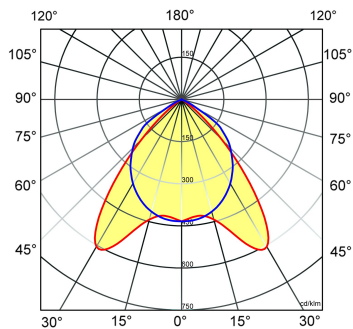

Toepassingsgebieden

- kantoorgebouw
- zorg
- scholen
- retail
- horeca
- entertainment

Lichtdiagram

Technische specificaties

Artikelklasse	Plafond-/wandarmatuur
Serie	BRP-XM
Geschikt voor inbouwmontage	Ja
Geschikt voor opbouwmontage	Nee
Geschikt voor plafondmontage	Nee
Geschikt voor pendelophanging	Nee
Geschikt voor lichtlijnconfiguratie	Nee
Soort verlichtingsarmatuur	Rasterarmatuur
Lamptype	LED niet uitwisselbaar
Kleurtemperatuur (K)	4000 tot 4000
Met lichtbron	Ja
Aantal Norton Led Module(s)	1
Geschikt voor aantal lichtbronnen	1
Lamphouder	Overig
Nom. levensduur L80/B10 bij 25 °C (h)	50000
Max. systeemvermogen (W)	32
Effectieve lichtstroom volgens IEC 62722-2-1 (lm)	3600
Specifieke lichtstroom armatuur (lm/W)	113
Vermogensfactor	0.99
Lichtkleur	Wit
Kleurweergave-index	80-89
Kleur consistentie (McAdam ellips)	SDCM3
CRI >	80
Geschikt voor wandmontage	Nee
Nom. omgevingstemperatuur volgens IEC62722-2-1 (°C)	10 tot 40
Lengte (mm)	1496
Breedte (mm)	147
Hoogte/diepte (mm)	87
Inbouwlengte (mm)	1474
Inbouwbreedte (mm)	146