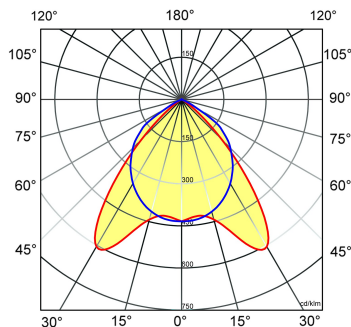

Toepassingsgebieden

- kantoorgebouw
- zorg
- scholen
- retail
- horeca
- entertainment

Lichtdiagram

Technische specificaties

Artikelklasse	Plafond-/wandarmatuur
Serie	BRP-XM
Geschikt voor inbouwmontage	Ja
Geschikt voor opbouwmontage	Nee
Geschikt voor plafondmontage	Nee
Geschikt voor pendelophanging	Nee
Geschikt voor lichtlijnconfiguratie	Nee
Soort verlichtingsarmatuur	Rasterarmatuur
Lamptype	LED niet uitwisselbaar
Kleurtemperatuur (K)	4000 tot 4000
Met lichtbron	Ja
Aantal Norton Led Module(s)	1
Geschikt voor aantal lichtbronnen	1
Lamphouder	Overig
Nom. levensduur L80/B10 bij 25 °C (h)	50000
Max. systeemvermogen (W)	32
Effectieve lichtstroom volgens IEC 62722-2-1 (lm)	3600
Specifieke lichtstroom armatuur (lm/W)	113
Vermogensfactor	0.99
Lichtkleur	Wit
Kleurweergave-index	80-89
Kleur consistentie (McAdam ellips)	SDCM3
CRI >	80
Geschikt voor wandmontage	Nee
Nom. omgevingstemperatuur volgens IEC62722-2-1 (°C)	10 tot 40
Lengte (mm)	1496
Breedte (mm)	147
Hoogte/diepte (mm)	87
Inbouwlengte (mm)	1474
Inbouwbreedte (mm)	146