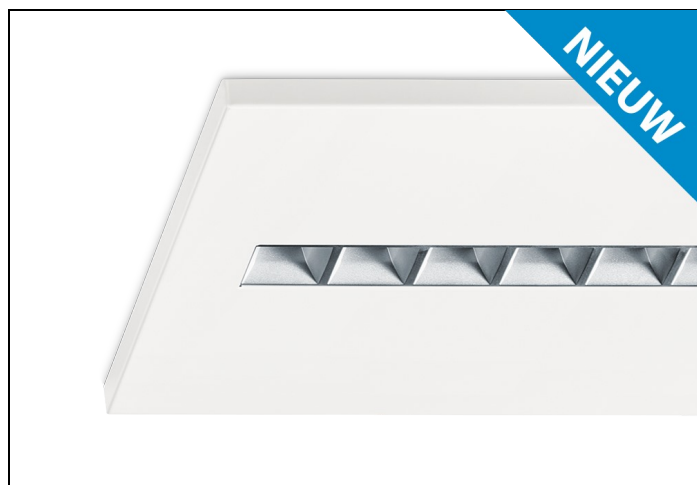

GZL-M 84 3400LM 120x30 GST

Artikelnummer: 11857034165 EAN-code: 8715182177052

Productinformatie

Huis

Wit gemoffeld plaatstaal. Inclusief geïntegreerde led, standaard in 3000K en 4000K, en Wieland chassisdeel GST 18i3 (bij dimbare uitvoering GST 18i5).

Geschikt voor systeemplafonds, moduul 600, met zichtbare profielen.

Lensoptiek

Led modules met individuele lenzen, micro-reflectoren gemaakt van polycarbonaat met aluminium **matglans** afwerking.

Norton armaturen zijn verkrijgbaar via de elektrotechnische en verlichtingsgroothandel.

L	B	H
1196	296	29

Gerelateerde artikelen

Artikelnummer Omschrijving

9126520 OPBOUWHUIS III LPS/LBP/GZL 60x60WIT

Toepassingsgebieden

- kantoorgebouw
- zorg
- scholen
- retail
- horeca
- entertainment

Technische specificaties