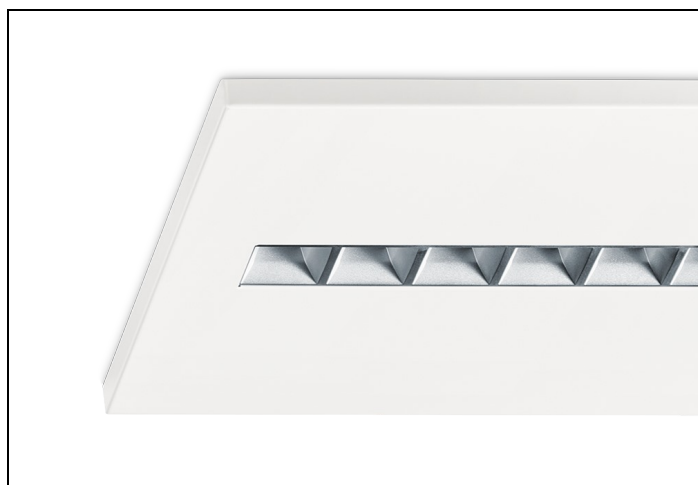

GZL-M 84 3400LM 120x30 GST

Artikelnummer: 11857034165 EAN-code: 8715182177052

Productinformatie

Huis

Wit gemoffeld plaatstaal. Inclusief geïntegreerde led, standaard in 3000K en 4000K, en Wieland chassisdeel GST 18i3 (bij dimbare uitvoering GST 18i5).

Geschikt voor systeemplafonds, moduul 600, met zichtbare profielen.

Lensoptiek

Led modules met individuele lenzen, micro-reflectoren gemaakt van polycarbonaat met aluminium **matglans** afwerking.

Norton armaturen zijn verkrijgbaar via de elektrotechnische en verlichtingsgroothandel.