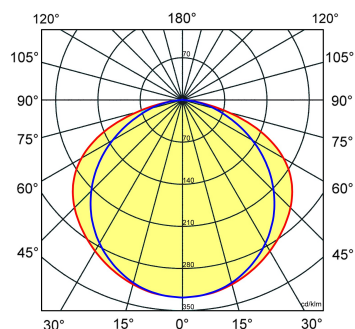

* Vergelijkbaar lichtniveau. Met LED echter lager energieverbruik en minimaal onderhoud.

Toepassingsgebieden

- kantoorgebouw
- zorg
- scholen
- retail
- horeca
- entertainment

Lichtdiagram

Technische specificaties