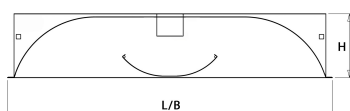

Toepassingsgebieden

- kantoorgebouw
- zorg
- scholen
- retail
- horeca
- entertainment