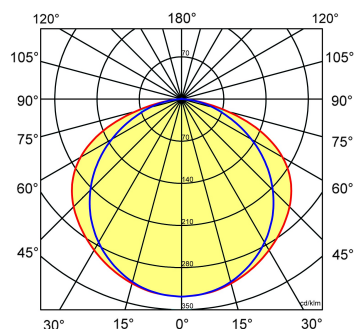

* Vergelijkbaar lichtniveau. Met LED echter lager energieverbruik en minimaal onderhoud.

Toepassingsgebieden

- kantoorgebouw
- zorg
- scholen
- retail
- horeca
- entertainment

Lichtdiagram

Technische specificaties