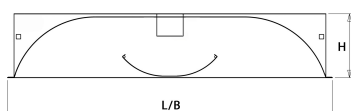

Toepassingsgebieden

- kantoorgebouw
- zorg
- scholen
- retail
- horeca
- entertainment