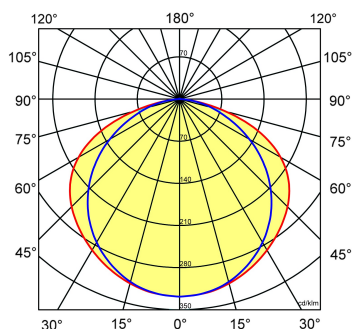

* Vergelijkbaar lichtniveau. Met LED echter lager energieverbruik en minimaal onderhoud.

Toepassingsgebieden

- kantoorgebouw
- zorg
- scholen
- retail
- horeca
- entertainment

Lichtdiagram

Technische specificaties