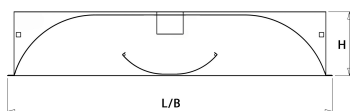

Toepassingsgebieden

- kantoorgebouw
- zorg
- scholen
- retail
- horeca
- entertainment