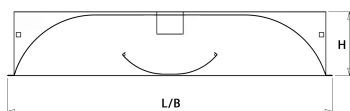

Toepassingsgebieden

- kantoorgebouw
- zorg
- scholen
- retail
- horeca
- entertainment

Technische specificaties

Artikelklasse
Serie

Plafond-/wandarmatuur
GZS LED