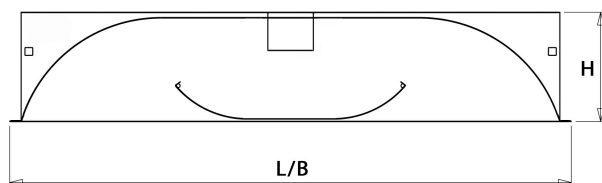

Huis

Wit gemoffeld plaatstaal. Inclusief geïntegreerde led, standaard in 3000K en 4000K, en een PMMA diffuser en gemonteerd Wieland chassisdeel GST 18i3.

Geschikt voor systeemplafonds, moduul 600, met zichtbare profielen.

Afscherming

Geperforeerde, vlakke boog van wit gemoffeld plaatstaal voorzien van kunststof diffuser en rooster van **matglans**, parabolisch gebogen lengte- en dwarslamellen van hoogwaardig aluminium.

Norton armaturen zijn verkrijgbaar via de elektrotechnische en verlichtingsgroothandel.

≈*	L	B	H
2/36 PLL	596	596	116

* Vergelijkbaar lichtniveau. Met LED echter lager energieverbruik en minimaal onderhoud.

Uitvoeringen

Artikelnummer	Omschrijving	Wattage	≈*
1313236263	GZP-M LED 84 3 3050LM DALI GST	28	2/36 PLL
1313236953	GZP-M LED 83 3 2900LM GST	28	2/36 PLL
1313236963	GZP-M LED 84 3 3050LM GST	28	2/36 PLL

* Vergelijkbaar lichtniveau. Met LED echter lager energieverbruik en minimaal onderhoud.

Kijk voor meer informatie op onze [website](#).