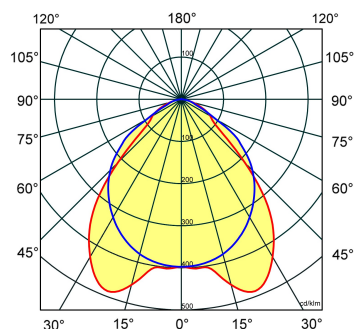

Lichtdiagram

Technische specificaties

Artikelklasse	Plafond-/wandarmatuur
Serie	GZP-M LED
Geschikt voor inbouwmontage	Ja
Geschikt voor opbouwmontage	Nee
Geschikt voor plafondmontage	Ja
Geschikt voor pendelophanging	Nee
Geschikt voor lichtlijnconfiguratie	Nee
Soort verlichtingsarmatuur	Rasterarmatuur
Lamptype	LED niet uitwisselbaar
Kleurtemperatuur (K)	3000 tot 3000
Met lichtbron	Ja
Aantal Norton Led Module(s)	3
Geschikt voor aantal lichtbronnen	3
Lamphouder	Overig
Nom. levensduur L80/B10 bij 25 °C (h)	50000
Max. systeemvermogen (W)	28
Effectieve lichtstroom volgens IEC 62722-2-1 (lm)	2900
Specifieke lichtstroom armatuur (lm/W)	103
Vermogensfactor	0.99
Lichtkleur	Wit
Kleurweergave-index	80-89
Kleur consistentie (McAdam ellips)	SDCM3
CRI >	80
Geschikt voor wandmontage	Nee
Nom. omgevingstemperatuur volgens IEC62722-2-1 (°C)	10 tot 35
Lengte (mm)	596
Breedte (mm)	596
Hoogte/diepte (mm)	116
Inbouwlengte (mm)	574
Inbouwbreedte (mm)	574
Inbouwhoogte/diepte (mm)	140
Beschermingsgraad (IP)	IP20
Beschermingsgraad (NEMA)	1
Slagvastheid	IK07
Balvaste uitvoering	Nee
Beschermingsklasse volgens IEC 61140	I
Materiaal behuizing	Staal
Kleur behuizing	Wit