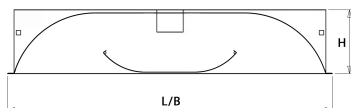

Toepassingsgebieden

- kantoorgebouw
- zorg
- scholen
- retail
- horeca
- entertainment

Lichtdiagram

Technische specificaties

| | |
|---|------------------------|
| Artikelklasse | Plafond-/wandarmatuur |
| Serie | GZP-M LED |
| Geschikt voor inbouwmontage | Ja |
| Geschikt voor opbouwmontage | Nee |
| Geschikt voor plafondmontage | Ja |
| Geschikt voor pendelophanging | Nee |
| Geschikt voor lichtlijnconfiguratie | Nee |
| Soort verlichtingsarmatuur | Rasterarmatuur |
| Lamptype | LED niet uitwisselbaar |
| Kleurtemperatuur (K) | 3000 tot 3000 |
| Met lichtbron | Ja |
| Aantal Norton Led Module(s) | 3 |
| Geschikt voor aantal lichtbronnen | 3 |
| Lamphouder | Overig |
| Nom. levensduur L80/B10 bij 25 °C (h) | 50000 |
| Max. systeemvermogen (W) | 28 |
| Effectieve lichtstroom volgens IEC 62722-2-1 (lm) | 2900 |
| Specifieke lichtstroom armatuur (lm/W) | 103 |
| Vermogensfactor | 0.99 |
| Lichtkleur | Wit |
| Kleurweergave-index | 80-89 |
| Kleur consistentie (McAdam ellips) | SDCM3 |
| CRI > | 80 |
| Geschikt voor wandmontage | Nee |
| Nom. omgevingstemperatuur volgens IEC62722-2-1 (°C) | 10 tot 35 |
| Lengte (mm) | 596 |
| Breedte (mm) | 596 |
| Hoogte/diepte (mm) | 116 |
| Inbouwlengte (mm) | 574 |
| Inbouwbreedte (mm) | 574 |
| Inbouwhoogte/diepte (mm) | 140 |
| Beschermingsgraad (IP) | IP20 |
| Beschermingsgraad (NEMA) | 1 |
| Slagvastheid | IK07 |
| Balvaste uitvoering | Nee |
| Beschermingsklasse volgens IEC 61140 | I |
| Materiaal behuizing | Staal |
| Kleur behuizing | Wit |