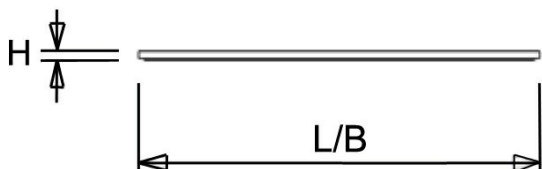

Frame

Wit aluminium, achterzijde wit gemoffeld plaatstaal. Inclusief geïntegreerde led, standaard in 3000K en 4000K, met 1,5 m snoer en steker of GST 18i3 snoer. Voorzien van externe driver. Geschikt voor systeemplafonds, moduul 600, met zichtbare profielen.

Afscherming

Opaal polystyreen. Na inbouw in het plafond heeft de onderzijde een beschermingswaarde van IP40. De LBP-O is toepasbaar als inlegarmatuur.

Voor montage tegen een vast plafond is een [opbouwhuis](#) beschikbaar. Voor toepassing als inbouwarmatuur is ook een [inbouwraam](#) beschikbaar.

Norton armaturen zijn verkrijgbaar via de elektrotechnische en verlichtingsgroothandel.

Uitvoering	L	B	H	Inbouwhoogte
600x600	596	596	30	80

Uitvoeringen

Artikelnummer	Omschrijving	Watt
13603036153	LBP-O 83 3600LM 60X60 GST	27
13603036153004	LBP-O 83 3600LM 60X60 GST (4x)	27
13603036157	LBP-O 83 3600LM 60X60 SN/ST	27
13603036157004	LBP-O 83 3600LM 60X60 SN/ST (4x)	27
13603038163	LBP-O 84 3800LM 60X60 GST	27
13603038163004	LBP-O 84 3800LM 60X60 GST (4x)	27
13603038167	LBP-O 84 3800LM 60X60 SN/ST	27
13603038167004	LBP-O 84 3800LM 60X60 SN/ST (4x)	27

Kijk voor meer informatie op onze [website](#).