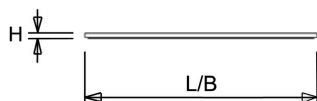

Afscherming

Opaal polystyreen. Na inbouw in het plafond heeft de onderzijde een beschermingswaarde van IP40. De LBP-O is toepasbaar als inlegarmatuur.

Voor montage tegen een vast plafond is een [opbouwhuis](#) beschikbaar. Voor toepassing als inbouwarmatuur is ook een [inbouwraam](#) beschikbaar.

Norton armaturen zijn verkrijgbaar via de elektrotechnische en verlichtingsgroothandel.

Uitvoering	L	B	H	Inbouwhoogte
600x600	596	596	30	80

Gerelateerde artikelen

Artikelnummer Omschrijving

9126600 INBOUWRAAM LPS/LBP 60x60

Toepassingsgebieden

- kantoorgebouw
- zorg
- scholen
- retail
- horeca
- entertainment

Technische specificaties

Artikelklasse	Plafond-/wandarmatuur
Serie	LBP-O
Geschikt voor inbouwmontage	Ja
Geschikt voor opbouwmontage	Nee
Geschikt voor plafondmontage	Ja
Geschikt voor pendelophanging	Nee
Geschikt voor lichtlijnconfiguratie	Nee
Soort verlichtingsarmatuur	Paneelarmatuur
Lamptype	LED niet uitwisselbaar
Kleurtemperatuur (K)	3000 tot 3000
Met lichtbron	Ja
Aantal Norton Led Module(s)	1
Geschikt voor aantal lichtbronnen	1
Nom. levensduur L80/B10 bij 25 °C (h)	50000
Max. systeemvermogen (W)	27
Effectieve lichtstroom volgens IEC 62722-2-1 (lm)	3790
Specifieke lichtstroom armatuur (lm/W)	140
Vermogensfactor	0.94
Lichtkleur	Wit
Kleurweergave-index	80-89
Kleur consistentie (McAdam ellips)	SDCM3
CRI >	80
Geschikt voor wandmontage	Nee
Nom. omgevingstemperatuur volgens IEC62722-2-1 (°C)	10 tot 40
Lengte (mm)	596
Breedte (mm)	596
Hoogte/diepte (mm)	30
Inbouwlengte (mm)	596
Inbouwbreedte (mm)	596
Inbouwhoogte/diepte (mm)	80
Beschermingsgraad (IP)	IP20
Beschermingsgraad (IP), gemonteerd	IP40
Beschermingsgraad (NEMA)	1
Slagvastheid	IK03
Balvaste uitvoering	Nee
Beschermingsklasse volgens IEC 61140	II
Materiaal behuizing	Aluminium
Kleur behuizing	Wit
RAL-nummer (vergelijkbaar)	9016
Met luchtsleuven	Nee