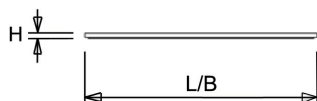

#### Afscherming

Opaal polystyreen. Na inbouw in het plafond heeft de onderzijde een beschermingswaarde van IP40. De LBP-O is toepasbaar als inlegarmatuur.

Voor montage tegen een vast plafond is een [opbouwhuis](#) beschikbaar. Voor toepassing als inbouwarmatuur is ook een [inbouwraam](#) beschikbaar.

Norton armaturen zijn verkrijgbaar via de elektrotechnische en verlichtingsgroothandel.

Uitvoering	L	B	H	Inbouwhoogte
600x600	596	596	30	80