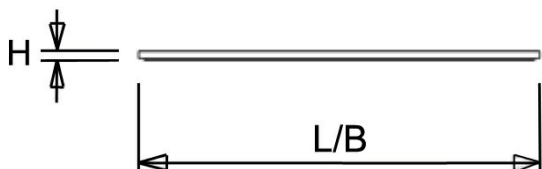

Frame

Wit aluminium, achterzijde wit gemoffeld plaatstaal. Inclusief geïntegreerde led, standaard in 3000K en 4000K, met 1,5 m snoer en steker of GST 18i3 snoer. Voorzien van externe driver. Geschikt voor systeemplafonds, moduul 600, met zichtbare profielen.

Afscherming

Microprismatisch acrylglas. Na inbouw in het plafond heeft de onderzijde een beschermingswaarde van IP40. De LBP-P is toepasbaar als inlegarmatuur.

Voor montage tegen een vast plafond is een [opbouwhuis](#) beschikbaar. Voor toepassing als inbouwarmatuur is ook een [inbouwraam](#) beschikbaar.

Norton armaturen zijn verkrijgbaar via de elektrotechnische en verlichtingsgroothandel.

Uitvoering	L	B	H	Inbouwhoogte
600x600	596	596	30	80

Uitvoeringen

Artikelnummer	Omschrijving	Watt
13613036153	LBP-P 83 3600LM 60X60 GST	27
13613036153004	LBP-P 83 3600LM 60X60 GST (4x)	27
13613036157	LBP-P 83 3600LM 60X60 SN/ST	27
13613036157004	LBP-P 83 3600LM 60X60 SN/ST (4x)	27
13613038163	LBP-P 84 3800LM 60X60 GST	27
13613038163004	LBP-P 84 3800LM 60X60 GST (4x)	27
13613038167	LBP-P 84 3800LM 60X60 SN/ST	27
13613038167004	LBP-P 84 3800LM 60X60 SN/ST (4x)	27

Kijk voor meer informatie op onze [website](#).