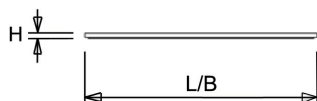

Afscherming

Microprismatisch acrylglas. Na inbouw in het plafond heeft de onderzijde een beschermingswaarde van IP40. De LBP-P is toepasbaar als inlegarmatuur.

Voor montage tegen een vast plafond is een [opbouwhuis](#) beschikbaar. Voor toepassing als inbouwarmatuur is ook een [inbouwraam](#) beschikbaar.

Norton armaturen zijn verkrijgbaar via de elektrotechnische en verlichtingsgroothandel.

Uitvoering	L	B	H	Inbouwhoogte
600x600	596	596	30	80

Gerelateerde artikelen

[Artikelnummer](#) [Omschrijving](#)

13613036153004 LBP-P 83 3600LM 60X60 GST (4x)