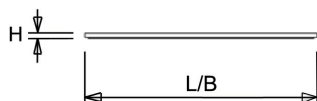

#### Afscherming

Microprismatisch acrylglas. Na inbouw in het plafond heeft de onderzijde een beschermingswaarde van IP40. De LBP-P is toepasbaar als inlegarmatuur.

Voor montage tegen een vast plafond is een [opbouwhuis](#) beschikbaar. Voor toepassing als inbouwarmatuur is ook een [inbouwraam](#) beschikbaar.

Norton armaturen zijn verkrijgbaar via de elektrotechnische en verlichtingsgroothandel.

| Uitvoering | L   | B   | H  | Inbouwhoogte |
|------------|-----|-----|----|--------------|
| 600x600    | 596 | 596 | 30 | 80           |