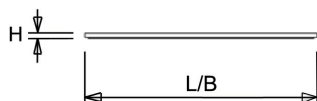

Norton armaturen zijn verkrijgbaar via de elektrotechnische en verlichtingsgroothandel.

| Uitvoering | L | B | H | Inbouwhoogte |
|------------|-----|-----|----|--------------|
| 600x600 | 596 | 596 | 30 | 80 |

Gerelateerde artikelen

Artikelnummer Omschrijving

9126600 INBOUWRAAM LPS/LBP 60x60

Toepassingsgebieden

- kantoorgebouw
- zorg
- scholen
- retail
- horeca
- entertainment

Technische specificaties

| | |
|---|------------------------|
| Artikelklasse | Plafond-/wandarmatuur |
| Serie | LBP-P |
| Geschikt voor inbouwmontage | Ja |
| Geschikt voor opbouwmontage | Nee |
| Geschikt voor plafondmontage | Ja |
| Geschikt voor pendelophanging | Nee |
| Geschikt voor lichtlijnconfiguratie | Nee |
| Soort verlichtingsarmatuur | Paneelarmatuur |
| Lamptype | LED niet uitwisselbaar |
| Kleurtemperatuur (K) | 3000 tot 3000 |
| Met lichtbron | Ja |
| Aantal Norton Led Module(s) | 1 |
| Geschikt voor aantal lichtbronnen | 1 |
| Nom. levensduur L80/B10 bij 25 °C (h) | 50000 |
| Max. systeemvermogen (W) | 27 |
| Effectieve lichtstroom volgens IEC 62722-2-1 (lm) | 3770 |
| Specifieke lichtstroom armatuur (lm/W) | 140 |
| Vermogensfactor | 0.94 |
| Lichtkleur | Wit |
| Kleurweergave-index | 80-89 |
| Kleur consistentie (McAdam ellips) | SDCM3 |
| CRI > | 80 |
| Geschikt voor wandmontage | Nee |
| Nom. omgevingstemperatuur volgens IEC62722-2-1 (°C) | 10 tot 40 |
| Lengte (mm) | 596 |
| Breedte (mm) | 596 |
| Hoogte/diepte (mm) | 30 |
| Inbouwlengte (mm) | 596 |
| Inbouwbreedte (mm) | 596 |
| Inbouwhoogte/diepte (mm) | 80 |
| Beschermingsgraad (IP) | IP20 |
| Beschermingsgraad (IP), gemonteerd | IP40 |
| Beschermingsgraad (NEMA) | 1 |
| Slagvastheid | IK03 |
| Balvaste uitvoering | Nee |
| Beschermingsklasse volgens IEC 61140 | II |
| Materiaal behuizing | Aluminium |
| Kleur behuizing | Wit |
| RAL-nummer (vergelijkbaar) | 9016 |