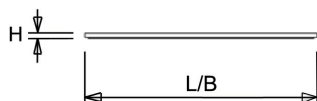

Norton armaturen zijn verkrijgbaar via de elektrotechnische en verlichtingsgroothandel.

| Uitvoering | L | B | H | Inbouwhoogte |
|------------|-----|-----|----|--------------|
| 600x600 | 596 | 596 | 30 | 80 |

Gerelateerde artikelen

Artikelnummer Omschrijving

9126600 INBOUWRAAM LPS/LBP 60x60

Toepassingsgebieden

- kantoorgebouw
- zorg
- scholen
- retail
- horeca
- entertainment

Technische specificaties

| | |
|---|------------------------|
| Artikelklasse | Plafond-/wandarmatuur |
| Serie | LBP-P |
| Geschikt voor inbouwmontage | Ja |
| Geschikt voor opbouwmontage | Nee |
| Geschikt voor plafondmontage | Ja |
| Geschikt voor pendelophanging | Nee |
| Geschikt voor lichtlijnconfiguratie | Nee |
| Soort verlichtingsarmatuur | Paneelarmatuur |
| Lamptype | LED niet uitwisselbaar |
| Kleurtemperatuur (K) | 4000 tot 4000 |
| Met lichtbron | Ja |
| Aantal Norton Led Module(s) | 1 |
| Geschikt voor aantal lichtbronnen | 1 |
| Nom. levensduur L80/B10 bij 25 °C (h) | 50000 |
| Max. systeemvermogen (W) | 27 |
| Effectieve lichtstroom volgens IEC 62722-2-1 (lm) | 3800 |
| Specifieke lichtstroom armatuur (lm/W) | 141 |
| Vermogensfactor | 0.94 |
| Lichtkleur | Wit |
| Kleurweergave-index | 80-89 |
| Kleur consistentie (McAdam ellips) | SDCM3 |
| CRI > | 80 |
| Geschikt voor wandmontage | Nee |
| Nom. omgevingstemperatuur volgens IEC62722-2-1 (°C) | 10 tot 40 |
| Lengte (mm) | 596 |
| Breedte (mm) | 596 |
| Hoogte/diepte (mm) | 30 |
| Inbouwlengte (mm) | 596 |
| Inbouwbreedte (mm) | 596 |
| Inbouwhoogte/diepte (mm) | 80 |
| Beschermingsgraad (IP) | IP20 |
| Beschermingsgraad (IP), gemonteerd | IP40 |
| Beschermingsgraad (NEMA) | 1 |
| Slagvastheid | IK03 |
| Balvaste uitvoering | Nee |
| Beschermingsklasse volgens IEC 61140 | II |
| Materiaal behuizing | Aluminium |
| Kleur behuizing | Wit |
| RAL-nummer (vergelijkbaar) | 9016 |
| Met luchtsleuven | Nee |