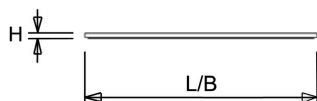

#### Afscherming

Microprismatisch acrylglas. Na inbouw in het plafond heeft de onderzijde een beschermingswaarde van IP40. De LBP-P is toepasbaar als inlegarmatuur.

Voor montage tegen een vast plafond is een [opbouwhuis](#) beschikbaar. Voor toepassing als inbouwarmatuur is ook een [inbouwraam](#) beschikbaar.

Norton armaturen zijn verkrijgbaar via de elektrotechnische en verlichtingsgroothandel.

Uitvoering	L	B	H	Inbouwhoogte
600x600	596	596	30	80