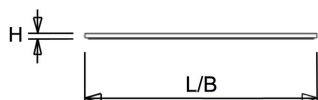

Afscherming

Opaal polystyreen. Na inbouw in het plafond heeft de onderzijde een beschermingswaarde van IP40.

De LPS-O is toepasbaar als inlegarmatuur en pendelarmatuur. De [pendelset](#) is los verkrijgbaar en deze is eenvoudig te monteren. Voor montage tegen een vast plafond is een set montagebeugels verkrijgbaar of een [opbouwhuis](#) (60x60 en 120x30, in wit en zwart). Voor toepassing als inbouwarmatuur is ook een [inbouwraam](#) (60x60 en 120x30) beschikbaar.

Norton armaturen zijn verkrijgbaar via de elektrotechnische en verlichtingsgroothandel.

Uitvoering	L	B	H	Inbouwhoogte
600x600	596	596	13,5	20

Gerelateerde artikelen

Artikelnummer Omschrijving

9126000	PENDELSET LPS/OPS
9126100	PLAF. OPBOUWSET LPS-O/P 60x60

Technische specificaties

Artikelklasse	Plafond-/wandarmatuur
Serie	LPS-O
Geschikt voor inbouwmontage	Ja
Geschikt voor opbouwmontage	Ja
Geschikt voor plafondmontage	Ja
Geschikt voor pendelophanging	Ja
Geschikt voor lichtlijnconfiguratie	Nee
Soort verlichtingsarmatuur	Paneelarmatuur
Lamptype	LED niet uitwisselbaar
Kleurtemperatuur (K)	4000 tot 4000
Met lichtbron	Ja
Geschikt voor aantal lichtbronnen	1
Lamphouder	Overig
Nom. levensduur L80/B10 bij 25 °C (h)	70000
Max. systeemvermogen (W)	32
Effectieve lichtstroom volgens IEC 62722-2-1 (lm)	3300
Specifieke lichtstroom armatuur (lm/W)	103
Vermogensfactor	0.96
Lichtkleur	Wit
Kleurweergave-index	90-100
Kleur consistentie (McAdam ellips)	SDCM3
CRI >	90
Geschikt voor wandmontage	Nee
Nom. omgevingstemperatuur volgens IEC62722-2-1 (°C)	10 tot 40
Lengte (mm)	596
Breedte (mm)	596
Hoogte/diepte (mm)	13.5
Inbouwhoogte/diepte (mm)	20
Beschermingsgraad (IP)	IP20
Beschermingsgraad (IP), gemonteerd	IP40
Beschermingsgraad (NEMA)	1
Slagvastheid	IK06
Balvaste uitvoering	Nee
Beschermingsklasse volgens IEC 61140	II
Materiaal behuizing	Staal
Kleur behuizing	Wit
Materiaal afdekking	Kunststof opaal