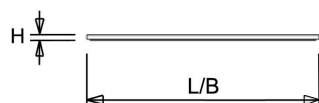

 Van dit armatuur is een 3D-model (.rfa) beschikbaar en kunt u eenvoudig aanvragen via projecten@norton.nl

Norton armaturen zijn verkrijgbaar via de elektrotechnische en verlichtingsgroothandel.

| Uitvoering | L | B | H | Inbouwhoogte |
|------------|-----|-----|------|--------------|
| 600x600 | 596 | 596 | 13,5 | 20 |