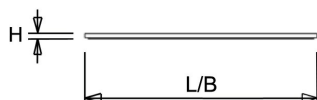

Afscherming

Opaal polystyreen. Na inbouw in het plafond heeft de onderzijde een beschermingswaarde van IP40.

De LPS-O is toepasbaar als inlegarmatuur en pendelarmatuur. De [pendelset](#) is los verkrijgbaar en deze is eenvoudig te monteren. Voor montage tegen een vast plafond is een set montagebeugels verkrijgbaar of een [opbouwhuis](#) (60x60 en 120x30, in wit en zwart). Voor toepassing als inbouwarmatuur is ook een [inbouwraam](#) (60x60 en 120x30) beschikbaar.

Norton armaturen zijn verkrijgbaar via de elektrotechnische en verlichtingsgroothandel.

Uitvoering	L	B	H	Inbouwhoogte
600x600	596	596	13,5	20

Gerelateerde artikelen

Artikelnummer Omschrijving

9126000	PENDELSET LPS/OPS
9126520	OPBOUWHUIS III LPS/LBP/GZL 60x60WIT