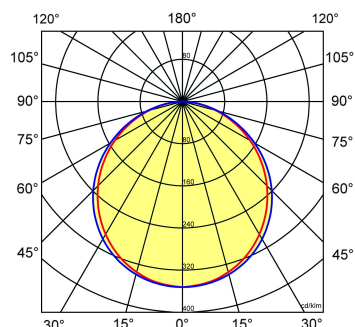

9126100	PLAF. OPBOUWSET LPS-O/P 60x60
9126300	OPBOUWHUIS LPS-O/P 60x60
9126600	INBOUWRAAM LPS/LBP 60x60
9126500	OPBOUWHUIS II LPS-O/P 60x60 WIT

Toepassingsgebieden

- kantoorgebouw
- zorg
- scholen
- retail
- horeca
- entertainment

Lichtdiagram

Technische specificaties

Artikelklasse	Plafond-/wandarmatuur
Serie	LPS-O
Geschikt voor inbouwmontage	Ja
Geschikt voor opbouwmontage	Ja
Geschikt voor plafondmontage	Ja
Geschikt voor pendelophanging	Ja
Geschikt voor lichtlijnconfiguratie	Nee
Soort verlichtingsarmatuur	Paneelarmatuur
Lamptype	LED niet uitwisselbaar
Kleurtemperatuur (K)	3000 tot 3000
Met lichtbron	Ja
Geschikt voor aantal lichtbronnen	1
Lamphouder	Overig
Nom. levensduur L80/B10 bij 25 °C (h)	70000
Max. systeemvermogen (W)	29
Effectieve lichtstroom volgens IEC 62722-2-1 (lm)	3400
Specifieke lichtstroom armatuur (lm/W)	117
Vermogensfactor	0.92
Lichtkleur	Wit
Kleurweergave-index	80-89
Kleur consistentie (McAdam ellips)	SDCM3
CRI >	80
Geschikt voor wandmontage	Nee
Nom. omgevingstemperatuur volgens IEC62722-2-1 (°C)	10 tot 40
Lengte (mm)	596
Breedte (mm)	596
Hoogte/diepte (mm)	13.5