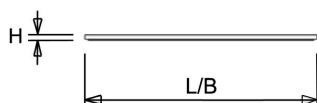

Gerelateerde artikelen

Artikelnummer Omschrijving

9126100 PLAF. OPBOUWSET LPS-O/P 60x60