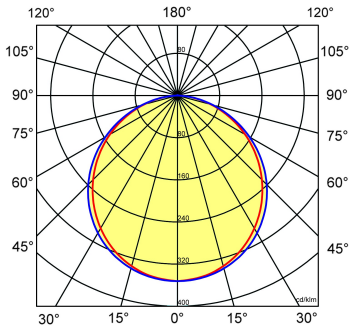

Toepassingsgebieden

- kantoorgebouw
- zorg
- scholen
- retail
- horeca
- entertainment

Lichtdiagram

Technische specificaties

Artikelklasse	Plafond-/wandarmatuur
Serie	LPS-O
Geschikt voor inbouwmontage	Ja
Geschikt voor opbouwmontage	Ja
Geschikt voor plafondmontage	Ja
Geschikt voor pendelophanging	Ja
Geschikt voor lichtlijnconfiguratie	Nee
Soort verlichtingsarmatuur	Paneelarmatuur
Lamptype	LED niet uitwisselbaar
Kleurtemperatuur (K)	3000 tot 3000
Met lichtbron	Ja
Geschikt voor aantal lichtbronnen	1
Lamphouder	Overig
Nom. levensduur L80/B10 bij 25 °C (h)	70000
Max. systeemvermogen (W)	29
Effectieve lichtstroom volgens IEC 62722-2-1 (lm)	3400
Specifieke lichtstroom armatuur (lm/W)	117
Vermogensfactor	0.9
Lichtkleur	Wit
Kleurweergave-index	80-89
Kleur consistentie (McAdam ellips)	SDCM3
CRI >	80
Geschikt voor wandmontage	Nee
Nom. omgevingstemperatuur volgens IEC62722-2-1 (°C)	10 tot 40
Lengte (mm)	596
Breedte (mm)	596
Hoogte/diepte (mm)	13.5
Inbouwhoogte/diepte (mm)	20
Beschermingsgraad (IP)	IP20
Beschermingsgraad (IP), gemonteerd	IP40