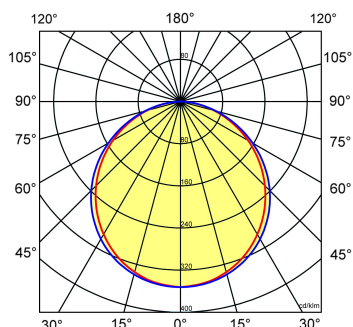

9126100	PLAF. OPBOUWSET LPS-O/P 60x60
9126300	OPBOUWHUIS LPS-O/P 60x60
9126500	OPBOUWHUIS II LPS-O/P 60x60 WIT
9126600	INBOUWRAAM LPS/LBP 60x60

Toepassingsgebieden

- kantoorgebouw
- zorg
- scholen
- retail
- horeca
- entertainment

Lichtdiagram

Technische specificaties

Artikelklasse	Plafond-/wandarmatuur
Serie	LPS-O
Geschikt voor inbouwmontage	Ja
Geschikt voor opbouwmontage	Ja
Geschikt voor plafondmontage	Ja
Geschikt voor pendelophanging	Ja
Geschikt voor lichtlijnconfiguratie	Nee
Soort verlichtingsarmatuur	Paneelarmatuur
Lamptype	LED niet uitwisselbaar
Kleurtemperatuur (K)	3000 tot 3000
Met lichtbron	Ja
Geschikt voor aantal lichtbronnen	1
Lamphouder	Overig
Nom. levensduur L80/B10 bij 25 °C (h)	70000
Max. systeemvermogen (W)	29
Effectieve lichtstroom volgens IEC 62722-2-1 (lm)	3400
Specifieke lichtstroom armatuur (lm/W)	117
Vermogensfactor	0.96
Lichtkleur	Wit
Kleurweergave-index	80-89
Kleur consistentie (McAdam ellips)	SDCM3
CRI >	80
Geschikt voor wandmontage	Nee
Nom. omgevingstemperatuur volgens IEC62722-2-1 (°C)	10 tot 40
Lengte (mm)	596
Breedte (mm)	596
Hoogte/diepte (mm)	13.5