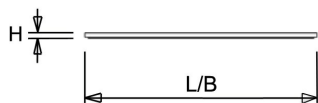

Gerelateerde artikelen

Artikelnummer Omschrijving

9126100 PLAF. OPBOUWSET LPS-O/P 60x60