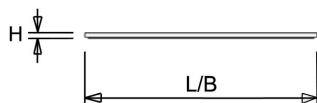

Afscherming

Opaal polystyreen. Na inbouw in het plafond heeft de onderzijde een beschermingswaarde van IP40.

De LPS-O is toepasbaar als inlegarmatuur en pendelarmatuur. De [pendelset](#) is los verkrijgbaar en deze is eenvoudig te monteren. Voor montage tegen een vast plafond is een set montagebeugels verkrijgbaar of een [opbouwuis](#) (60x60 en 120x30, in wit en zwart). Voor toepassing als inbouwarmatuur is ook een [inbouwraam](#) (60x60 en 120x30) beschikbaar.

 Van dit armatuur is een 3D-model (.rfa) beschikbaar en kunt u eenvoudig aanvragen via projecten@norton.nl

Norton armaturen zijn verkrijgbaar via de elektrotechnische en verlichtingsgroothandel.

Uitvoering	L	B	H	Inbouwhoogte
600x600	596	596	13,5	20

Toepassingsgebieden

- kantoorgebouw
- zorg
- scholen
- retail
- horeca
- entertainment

Technische specificaties

Artikelklasse	Plafond-/wandarmatuur
Serie	LPS-O
Geschikt voor inbouwmontage	Ja
Geschikt voor opbouwmontage	Ja
Geschikt voor plafondmontage	Ja
Geschikt voor pendelophanging	Ja
Geschikt voor lichtlijnconfiguratie	Nee
Soort verlichtingsarmatuur	Paneelarmatuur
Lamptype	LED niet uitwisselbaar
Kleurtemperatuur (K)	3000 tot 3000
Met lichtbron	Ja
Geschikt voor aantal lichtbronnen	1
Lamphouder	Overig
Nom. levensduur L80/B10 bij 25 °C (h)	70000
Max. systeemvermogen (W)	29
Effectieve lichtstroom volgens IEC 62722-2-1 (lm)	3400
Specifieke lichtstroom armatuur (lm/W)	117
Vermogensfactor	0.96
Lichtkleur	Wit
Kleurweergave-index	80-89
Kleur consistentie (McAdam ellips)	SDCM3
CRI >	80
Geschikt voor wandmontage	Nee
Nom. omgevingstemperatuur volgens IEC62722-2-1 (°C)	10 tot 40
Lengte (mm)	596
Breedte (mm)	596
Hoogte/diepte (mm)	13.5
Inbouwhoogte/diepte (mm)	20
Beschermingsgraad (IP)	IP20
Beschermingsgraad (IP), gemonteerd	IP40
Beschermingsgraad (NEMA)	1
Slagvastheid	IK06
Balvaste uitvoering	Nee
Beschermingsklasse volgens IEC 61140	II
Materiaal behuizing	Staal
Kleur behuizing	Wit
Materiaal afdekking	Kunststof opaal