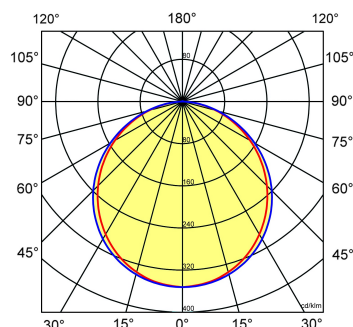

9126300	OPBOUWHUIS LPS-O/P 60x60
9126500	OPBOUWHUIS II LPS-O/P 60x60 WIT
9126520	OPBOUWHUIS III LPS/LBP/GZL 60x60WIT
9126600	INBOUWRAAM LPS/LBP 60x60

Toepassingsgebieden

- kantoorgebouw
- zorg
- scholen
- retail
- horeca
- entertainment

Lichtdiagram

Technische specificaties

Artikelklasse	Plafond-/wandarmatuur
Serie	LPS-O
Geschikt voor inbouwmontage	Ja
Geschikt voor opbouwmontage	Ja
Geschikt voor plafondmontage	Ja
Geschikt voor pendelophanging	Ja
Geschikt voor lichtlijnconfiguratie	Nee
Soort verlichtingsarmatuur	Paneelarmatuur
Lamptype	LED niet uitwisselbaar
Kleurtemperatuur (K)	3000 tot 3000
Met lichtbron	Ja
Geschikt voor aantal lichtbronnen	1
Lamphouder	Overig
Nom. levensduur L80/B10 bij 25 °C (h)	70000
Max. systeemvermogen (W)	29
Effectieve lichtstroom volgens IEC 62722-2-1 (lm)	3400
Specifieke lichtstroom armatuur (lm/W)	117
Vermogensfactor	0.96
Lichtkleur	Wit
Kleurweergave-index	80-89
Kleur consistentie (McAdam ellips)	SDCM3
CRI >	80
Geschikt voor wandmontage	Nee
Nom. omgevingstemperatuur volgens IEC62722-2-1 (°C)	10 tot 40
Lengte (mm)	596
Breedte (mm)	596
Hoogte/diepte (mm)	13.5