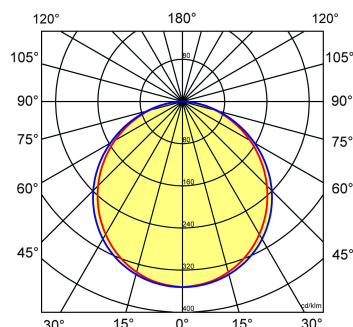

9126100	PLAF. OPBOUWSET LPS-O/P 60x60
9126300	OPBOUWHUIS LPS-O/P 60x60
9126500	OPBOUWHUIS II LPS-O/P 60x60 WIT
9126600	INBOUWRAAM LPS/LBP 60x60

Toepassingsgebieden

- kantoorgebouw
- zorg
- scholen
- retail
- horeca
- entertainment

Lichtdiagram

Technische specificaties

Artikelklasse	Plafond-/wandarmatuur
Serie	LPS-O
Geschikt voor inbouwmontage	Ja
Geschikt voor opbouwmontage	Ja
Geschikt voor plafondmontage	Ja
Geschikt voor pendelophanging	Ja
Geschikt voor lichtlijnconfiguratie	Nee
Soort verlichtingsarmatuur	Paneelarmatuur
Lamptype	LED niet uitwisselbaar
Kleurtemperatuur (K)	3000 tot 3000
Met lichtbron	Ja
Geschikt voor aantal lichtbronnen	1
Lamphouder	Overig
Nom. levensduur L80/B10 bij 25 °C (h)	70000
Max. systeemvermogen (W)	29
Effectieve lichtstroom volgens IEC 62722-2-1 (lm)	3400
Specifieke lichtstroom armatuur (lm/W)	117
Vermogensfactor	0.96
Lichtkleur	Wit
Kleurweergave-index	80-89
Kleur consistentie (McAdam ellips)	SDCM3
CRI >	80
Geschikt voor wandmontage	Nee
Nom. omgevingstemperatuur volgens IEC62722-2-1 (°C)	10 tot 40
Lengte (mm)	596
Breedte (mm)	596
Hoogte/diepte (mm)	13.5