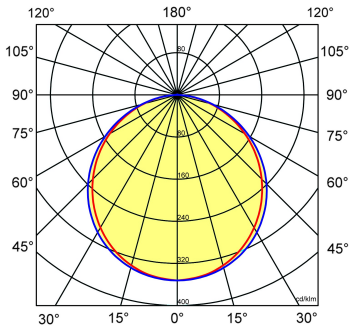

Norton armaturen zijn verkrijgbaar via de elektrotechnische en verlichtingsgroothandel.

Uitvoering	L	B	H	Inbouwhoogte
600x600	596	596	13,5	20

Gerelateerde artikelen

Artikelnummer Omschrijving

9126000	PENDELSET LPS/OPS
9126100	PLAF. OPBOUWSET LPS-O/P 60x60
9126525	OPBOUWHUIS III LPS 60x60 ZWART

Toepassingsgebieden

- kantoorgebouw
- zorg
- scholen
- retail
- horeca
- entertainment

Lichtdiagram

Technische specificaties

Artikelklasse	Plafond-/wandarmatuur
Serie	LPS-O
Geschikt voor inbouwmontage	Ja
Geschikt voor opbouwmontage	Ja
Geschikt voor plafondmontage	Ja
Geschikt voor pendelophanging	Ja
Geschikt voor lichtlijnconfiguratie	Nee
Soort verlichtingsarmatuur	Paneelarmatuur
Lamptype	LED niet uitwisselbaar
Kleurtemperatuur (K)	4000 tot 4000
Met lichtbron	Ja
Geschikt voor aantal lichtbronnen	1
Lamphouder	Overig
Nom. levensduur L80/B10 bij 25 °C (h)	70000
Max. systeemvermogen (W)	29
Effectieve lichtstroom volgens IEC 62722-2-1 (lm)	3600
Specifieke lichtstroom armatuur (lm/W)	124
Vermogensfactor	0.9
Lichtkleur	Wit
Kleurweergave-index	80-89
Kleur consistentie (McAdam ellips)	SDCM3
CRI >	80
Geschikt voor wandmontage	Nee
Nom. omgevingstemperatuur volgens IEC62722-2-1 (°C)	10 tot 40
Lengte (mm)	596
Breedte (mm)	596
Hoogte/diepte (mm)	13.5
Inbouwhoogte/diepte (mm)	20
Beschermingsgraad (IP)	IP20
Beschermingsgraad (IP), gemonteerd	IP40