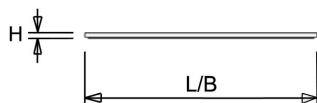

Afscherming

Opaal polystyreen. Na inbouw in het plafond heeft de onderzijde een beschermingswaarde van IP40.

De LPS-O is toepasbaar als inlegarmatuur en pendelarmatuur. De [pendelset](#) is los verkrijgbaar en deze is eenvoudig te monteren. Voor montage tegen een vast plafond is een set montagebeugels verkrijgbaar of een [opbouwhuis](#) (60x60 en 120x30, in wit en zwart). Voor toepassing als inbouwarmatuur is ook een [inbouwraam](#) (60x60 en 120x30) beschikbaar.

 Van dit armatuur is een 3D-model (.rfa) beschikbaar en kunt u eenvoudig aanvragen via projecten@norton.nl

Norton armaturen zijn verkrijgbaar via de elektrotechnische en verlichtingsgroothandel.

Uitvoering	L	B	H	Inbouwhoogte
600x600 NOOD	596	596	13,5	68

Technische specificaties

Artikelklasse	Plafond-/wandarmatuur
Serie	LPS-O
Geschikt voor inbouwmontage	Ja
Geschikt voor opbouwmontage	Nee
Geschikt voor plafondmontage	Ja
Geschikt voor pendelophanging	Ja
Geschikt voor lichtlijnconfiguratie	Nee
Soort verlichtingsarmatuur	Paneelarmatuur
Lamptype	LED niet uitwisselbaar
Kleurtemperatuur (K)	4000 tot 4000
Met lichtbron	Ja
Geschikt voor aantal lichtbronnen	1
Lamphouder	Overig
Nom. levensduur L80/B10 bij 25 °C (h)	70000
Max. systeemvermogen (W)	29
Effectieve lichtstroom volgens IEC 62722-2-1 (lm)	3600
Specifieke lichtstroom armatuur (lm/W)	125
Vermogensfactor	0.96
Lichtkleur	Wit
Kleurweergave-index	80-89
Kleur consistentie (McAdam ellips)	SDCM3
CRI >	80
Geschikt voor wandmontage	Nee
Nom. omgevingstemperatuur volgens IEC62722-2-1 (°C)	10 tot 40
Lengte (mm)	596
Breedte (mm)	596
Hoogte/diepte (mm)	13.5
Inbouwhoogte/diepte (mm)	68
Beschermingsgraad (IP)	IP20
Beschermingsgraad (IP), gemonteerd	IP40
Beschermingsgraad (NEMA)	1
Slagvastheid	IK06
Balvaste uitvoering	Nee
Beschermingsklasse volgens IEC 61140	I
Materiaal behuizing	Staal
Kleur behuizing	Wit
Materiaal afdekking	Kunststof opaal
Bevestigingsset	Nee
Met luchtsleuven	Nee
Lichtverdeler	Diffuserlens/optiek/paneel
Lichtverdeling	Symmetrisch