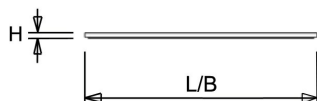

Afscherming

Opaal polystyreen. Na inbouw in het plafond heeft de onderzijde een beschermingswaarde van IP40.

De LPS-O is toepasbaar als inlegarmatuur en pendelarmatuur. De [pendelset](#) is los verkrijgbaar en deze is eenvoudig te monteren. Voor montage tegen een vast plafond is een set montagebeugels verkrijgbaar of een [opbouwhuis](#) (60x60 en 120x30, in wit en zwart). Voor toepassing als inbouwarmatuur is ook een [inbouwraam](#) (60x60 en 120x30) beschikbaar.

 Van dit armatuur is een 3D-model (.rfa) beschikbaar en kunt u eenvoudig aanvragen via projecten@norton.nl

Norton armaturen zijn verkrijgbaar via de elektrotechnische en verlichtingsgroothandel.

Uitvoering	L	B	H	Inbouwhoogte
600x600 NOOD	596	596	13,5	68

Technische specificaties

Artikelklasse	Plafond-/wandarmatuur
Serie	LPS-O
Geschikt voor inbouwmontage	Ja
Geschikt voor opbouwmontage	Nee
Geschikt voor plafondmontage	Ja
Geschikt voor pendelophanging	Ja
Geschikt voor lichtlijnconfiguratie	Nee
Soort verlichtingsarmatuur	Paneelarmatuur
Lamptype	LED niet uitwisselbaar
Kleurtemperatuur (K)	4000 tot 4000
Met lichtbron	Ja
Geschikt voor aantal lichtbronnen	1
Lamphouder	Overig
Nom. levensduur L80/B10 bij 25 °C (h)	70000
Max. systeemvermogen (W)	29
Effectieve lichtstroom volgens IEC 62722-2-1 (lm)	3600
Specifieke lichtstroom armatuur (lm/W)	125
Vermogensfactor	0.96
Lichtkleur	Wit
Kleurweergave-index	80-89
Kleur consistentie (McAdam ellips)	SDCM3
CRI >	80
Geschikt voor wandmontage	Nee
Nom. omgevingstemperatuur volgens IEC62722-2-1 (°C)	10 tot 40
Lengte (mm)	596
Breedte (mm)	596
Hoogte/diepte (mm)	13.5
Inbouwhoogte/diepte (mm)	68
Beschermingsgraad (IP)	IP20
Beschermingsgraad (IP), gemonteerd	IP40
Beschermingsgraad (NEMA)	1
Slagvastheid	IK06
Balvaste uitvoering	Nee
Beschermingsklasse volgens IEC 61140	I
Materiaal behuizing	Staal
Kleur behuizing	Wit
Materiaal afdekking	Kunststof opaal
Bevestigingsset	Nee
Met luchtsleuven	Nee
Lichtverdeler	Diffuserlens/optiek/paneel
Lichtverdeling	Symmetrisch