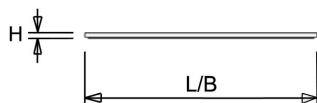

Afscherming

Opaal polystyreen. Na inbouw in het plafond heeft de onderzijde een beschermingswaarde van IP40.

De LPS-O is toepasbaar als inlegarmatuur en pendelarmatuur. De [pendelset](#) is los verkrijgbaar en deze is eenvoudig te monteren. Voor montage tegen een vast plafond is een set montagebeugels verkrijgbaar of een [opbouwuis](#) (60x60 en 120x30, in wit en zwart). Voor toepassing als inbouwarmatuur is ook een [inbouwraam](#) (60x60 en 120x30) beschikbaar.

 Van dit armatuur is een 3D-model (.rfa) beschikbaar en kunt u eenvoudig aanvragen via projecten@norton.nl

Norton armaturen zijn verkrijgbaar via de elektrotechnische en verlichtingsgroothandel.

Uitvoering	L	B	H	Inbouwhoogte
600x600	596	596	13,5	20

- kantoorgebouw
- zorg
- scholen
- retail
- horeca
- entertainment

Technische specificaties

Artikelklasse	Plafond-/wandarmatuur
Serie	LPS-O
Geschikt voor inbouwmontage	Ja
Geschikt voor opbouwmontage	Ja
Geschikt voor plafondmontage	Ja
Geschikt voor pendelophanging	Ja
Geschikt voor lichtlijnconfiguratie	Nee
Soort verlichtingsarmatuur	Paneelarmatuur
Lamptype	LED niet uitwisselbaar
Kleurtemperatuur (K)	4000 tot 4000
Met lichtbron	Ja
Geschikt voor aantal lichtbronnen	1
Lamphouder	Overig
Nom. levensduur L80/B10 bij 25 °C (h)	70000
Max. systeemvermogen (W)	29
Effectieve lichtstroom volgens IEC 62722-2-1 (lm)	3600
Specifieke lichtstroom armatuur (lm/W)	125
Vermogensfactor	0.96
Lichtkleur	Wit
Kleurweergave-index	80-89
Kleur consistentie (McAdam ellips)	SDCM3
CRI >	80
Geschikt voor wandmontage	Nee
Nom. omgevingstemperatuur volgens IEC62722-2-1 (°C)	10 tot 40
Lengte (mm)	596
Breedte (mm)	596
Hoogte/diepte (mm)	13.5
Inbouwhoogte/diepte (mm)	20
Beschermingsgraad (IP)	IP20
Beschermingsgraad (IP), gemonteerd	IP40
Beschermingsgraad (NEMA)	1
Slagvastheid	IK06
Balvaste uitvoering	Nee
Beschermingsklasse volgens IEC 61140	II
Materiaal behuizing	Staal
Kleur behuizing	Wit
Materiaal afdekking	Kunststof opaal
Bevestigingsset	Nee